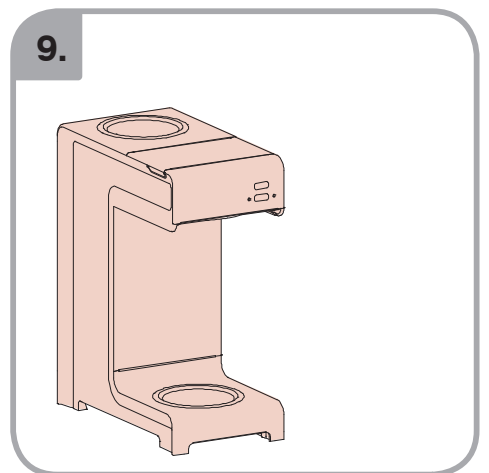

Допускается Ристка в
посудомоеРной машине
Bulaşık makinası uyumlu
可放於洗碗碟機清洗
食器洗い機で使用可能
접시세척기 사용금지

Panno umido
Υγρό πανί
Vlhká látka
Wilgotna szmatka
Cârpă umedă

Влажная салфетка
Nemli bez
濕布
濕った布
젖은헝겂

10.