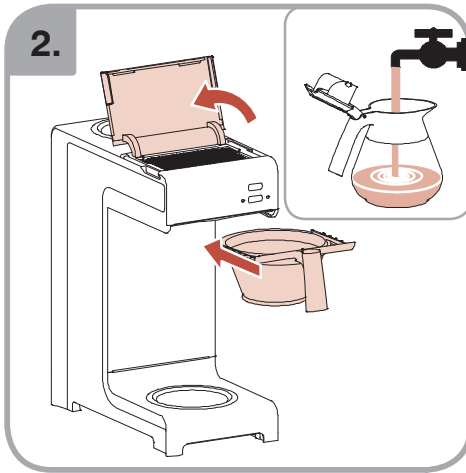

Occhiali di protezione
Γυαλιά ασφαλείας
Ochranné brýle
Okulary ochronne
Ochelari protecție

Защитные очки
Güvenlik gözlükleri
護目鏡
安全眼鏡
안전용 안경

Idoneo per lavastoviglie
Εγγυημένο για χρήση σε
πλυντήριο πιάτων
Myčka –důkaz
Mycie w zmywarce
dozwolone
Spälåtor veselä

Допускается Ристка в
посудомоеРной машине
Bulaşık makinası uyumlu
可放於洗碗碟機清洗
食器洗い機で使用可能
접시세척기 사용금지

Panno umido
Υγρό πανί
Vlhká látka
Wilgotna szmatka
Cârpă umedă

Влажная салфетка
Nemli bez
濕布
濕った布
젖은헝겂

10.