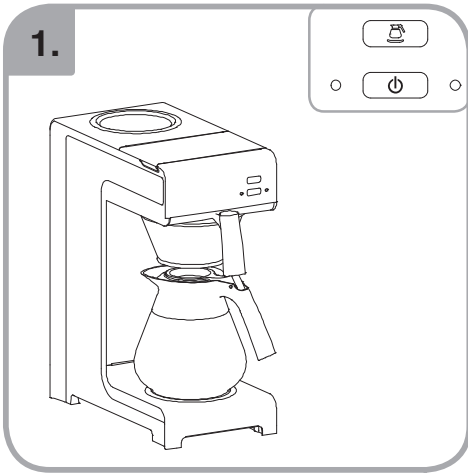

Допускается Ристка в
посудомоеРной машине
Bulaşık makinası uyumlu
可放於洗碗碟機清洗
食器洗い機で使用可能
접시세척기 사용금지

Panno umido
Υγρό πανί
Vlhká látka
Wilgotna szmatka
Cârpă umedă

Влажная салфетка
Nemli bez
濕布
濕った布
젖은헝겂

10.