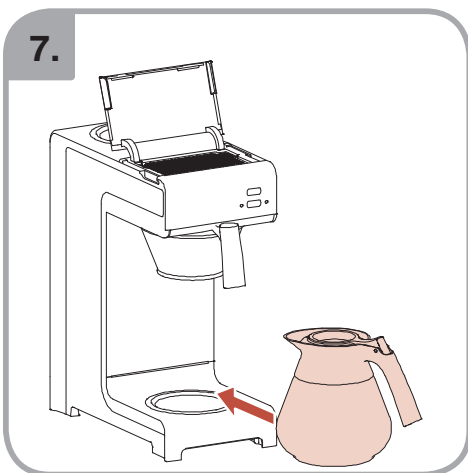

700.403.347