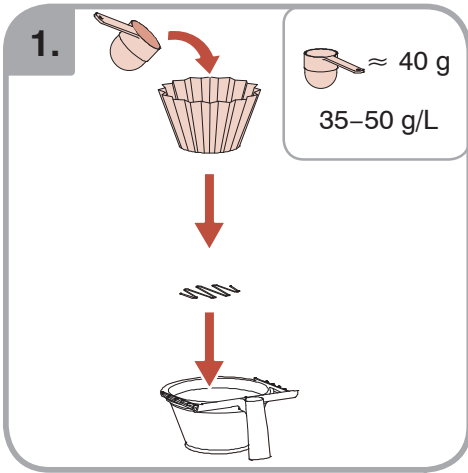

Occhiali di protezione
Γυαλιά ασφαλείας
Ochranné brýle
Okulary ochronne
Ochelari protecție

Защитные очки
Güvenlik gözlükleri
護目鏡
安全眼鏡
안전용 안경

Idoneo per lavastoviglie
Εγγυημένο για χρήση σε
πλυντήριο πιάτων
Myčka –důkaz
Mycie w zmywarce
dozwolone
Spälåtor veselä

Допускается Ристка в
посудомоеРной машине
Bulaşık makinası uyumlu
可放於洗碗碟機清洗
食器洗い機で使用可能
접시세척기 사용금지

Panno umido
Υγρό πανί
Vlhká látka
Wilgotna szmatka
Cârpă umedă

Влажная салфетка
Nemli bez
濕布
濕った布
젖은헝겂

10.