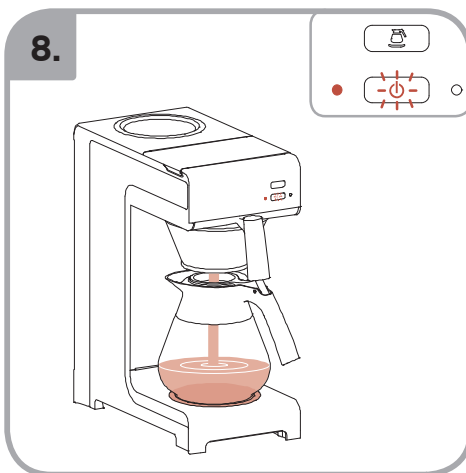

Occhiali di protezione
Γυαλιά ασφαλείας
Ochranné brýle
Okulary ochronne
Ochelari protecție

Защитные очки
Güvenlik gözlükleri
護目鏡
安全眼鏡
안전용 안경

Idoneo per lavastoviglie
Εγγυημένο για χρήση σε
πλυντήριο πιάτων
Myčka –důkaz
Mycie w zmywarce
dozwolone
Spälåtor veselä

Допускается Ристка в
посудомоеРной машине
Bulaşık makinası uyumlu
可放於洗碗碟機清洗
食器洗い機で使用可能
접시세척기 사용금지

Panno umido
Υγρό πανί
Vlhká látka
Wilgotna szmatka
Cârpă umedă

Влажная салфетка
Nemli bez
濕布
濕った布
젖은헝겂

10.