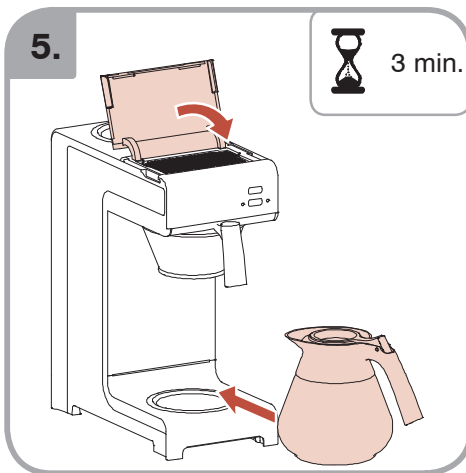

Occhiali di protezione
Γυαλιά ασφαλείας
Ochranné brýle
Okulary ochronne
Ochelari protecție

Защитные очки
Güvenlik gözlükleri
護目鏡
安全眼鏡
안전용 안경

Idoneo per lavastoviglie
Εγγυημένο για χρήση σε
πλυντήριο πιάτων
Myčka –důkaz
Mycie w zmywarce
dozwolone
Spälåtor veselä

Допускается Ристка в
посудомоеРной машине
Bulaşık makinası uyumlu
可放於洗碗碟機清洗
食器洗い機で使用可能
접시세척기 사용금지

Panno umido
Υγρό πανί
Vlhká látka
Wilgotna szmatka
Cârpă umedă

Влажная салфетка
Nemli bez
濕布
濕った布
젖은헝겂

10.