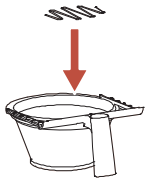

Occhiali di protezione
Γυαλιά ασφαλείας
Ochranné brýle
Okulary ochronne
Ochelari protecție

Защитные очки
Güvenlik gözlükleri
護目鏡
安全眼鏡
안전용 안경

Idoneo per lavastoviglie
Εγγυημένο για χρήση σε
πλυντήριο πιάτων
Myčka –důkaz
Mycie w zmywarce
dozwolone
Spälåtor veselä

Допускается Ристка в
посудомоеРной машине
Bulaşık makinası uyumlu
可放於洗碗碟機清洗
食器洗い機で使用可能
접시세척기 사용금지

Panno umido
Υγρό πανί
Vlhká látka
Wilgotna szmatka
Cârpă umedă

Влажная салфетка
Nemli bez
濕布
濕った布
젖은헝겂

10.