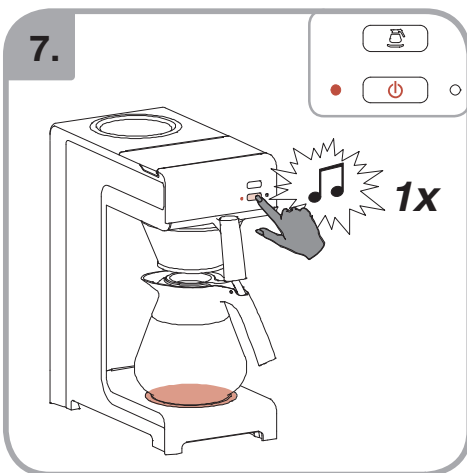

Occhiali di protezione
Γυαλιά ασφαλείας
Ochranné brýle
Okulary ochronne
Ochelari protecție

Защитные очки
Güvenlik gözlükleri
護目鏡
安全眼鏡
안전용 안경

Idoneo per lavastoviglie
Εγγυημένο για χρήση σε
πλυντήριο πιάτων
Myčka –důkaz
Mycie w zmywarce
dozwolone
Spälåtor veselä

Допускается Ристка в
посудомоеРной машине
Bulaşık makinası uyumlu
可放於洗碗碟機清洗
食器洗い機で使用可能
접시세척기 사용금지

Panno umido
Υγρό πανί
Vlhká látka
Wilgotna szmatka
Cârpă umedă

Влажная салфетка
Nemli bez
濕布
濕った布
젖은헝겂

10.