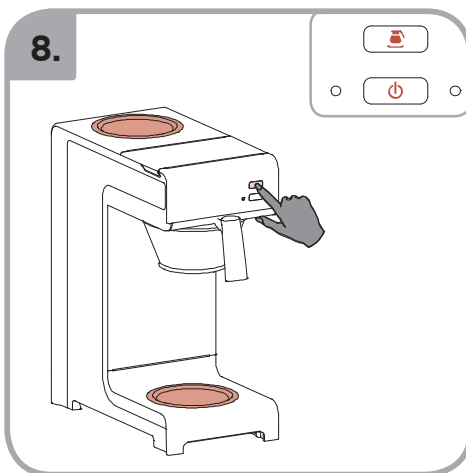

Occhiali di protezione
Γυαλιά ασφαλείας
Ochranné brýle
Okulary ochronne
Ochelari protecție

Защитные очки
Güvenlik gözlükleri
護目鏡
安全眼鏡
안전용 안경

Idoneo per lavastoviglie
Εγγυημένο για χρήση σε
πλυντήριο πιάτων
Myčka –důkaz
Mycie w zmywarce
dozwolone
Spälåtor veselä

Допускается Ристка в
посудомоеРной машине
Bulaşık makinası uyumlu
可放於洗碗碟機清洗
食器洗い機で使用可能
접시세척기 사용금지

Panno umido
Υγρό πανί
Vlhká látka
Wilgotna szmatka
Cârpă umedă

Влажная салфетка
Nemli bez
濕布
濕った布
젖은헝겂

10.