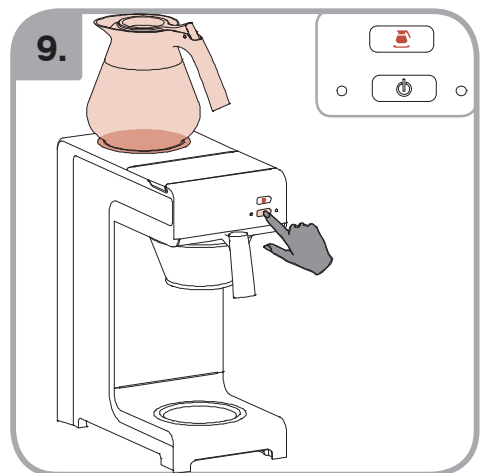

Occhiali di protezione
Γυαλιά ασφαλείας
Ochranné brýle
Okulary ochronne
Ochelari protecție

Защитные очки
Güvenlik gözlükleri
護目鏡
安全眼鏡
안전용 안경

Idoneo per lavastoviglie
Εγγυημένο για χρήση σε
πλυντήριο πιάτων
Myčka –důkaz
Mycie w zmywarce
dozwolone
Spälåtor veselä

Допускается Ристка в
посудомоеРной машине
Bulaşık makinası uyumlu
可放於洗碗碟機清洗
食器洗い機で使用可能
접시세척기 사용금지

Panno umido
Υγρό πανί
Vlhká látka
Wilgotna szmatka
Cârpă umedă

Влажная салфетка
Nemli bez
濕布
濕った布
젖은헝겂

10.