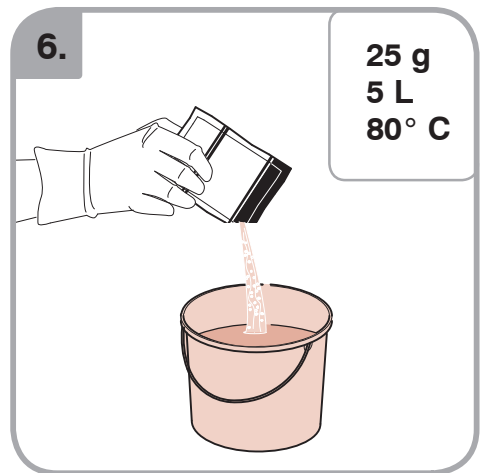

Occhiali di protezione
Γυαλιά ασφαλείας
Ochranné brýle
Okulary ochronne
Ochelari protecție

Защитные очки
Güvenlik gözlükleri
護目鏡
安全眼鏡
안전용 안경

Idoneo per lavastoviglie
Εγγυημένο για χρήση σε
πλυντήριο πιάτων
Myčka –důkaz
Mycie w zmywarce
dozwolone
Spälåtor veselä

Допускается Ристка в
посудомоеРной машине
Bulaşık makinası uyumlu
可放於洗碗碟機清洗
食器洗い機で使用可能
접시세척기 사용금지

Panno umido
Υγρό πανί
Vlhká látka
Wilgotna szmatka
Cârpă umedă

Влажная салфетка
Nemli bez
濕布
濕った布
젖은헝겂

10.