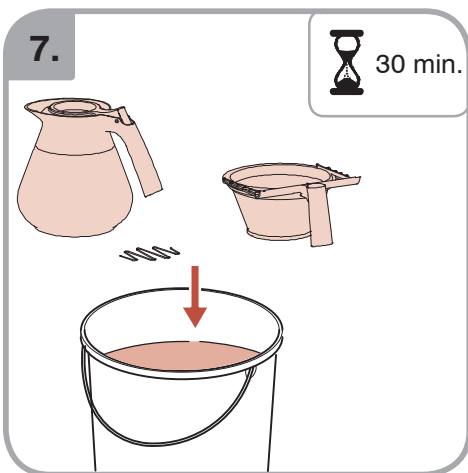

Допускается Ристка в
посудомоеРной машине
Bulaşık makinası uyumlu
可放於洗碗碟機清洗
食器洗い機で使用可能
접시세척기 사용금지

Panno umido
Υγρό πανί
Vlhká látka
Wilgotna szmatka
Cârpă umedă

Влажная салфетка
Nemli bez
濕布
濕った布
젖은헝겂

10.