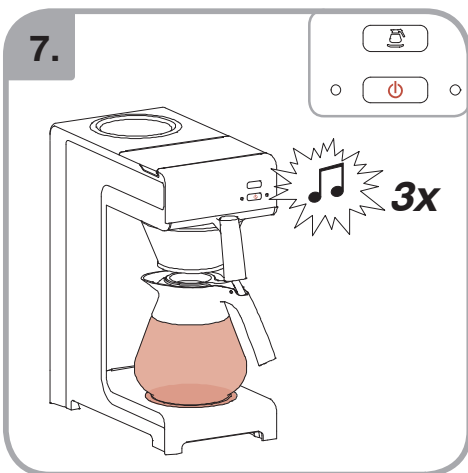

Occhiali di protezione
Γυαλιά ασφαλείας
Ochranné brýle
Okulary ochronne
Ochelari protecție

Защитные очки
Güvenlik gözlükleri
護目鏡
安全眼鏡
안전용 안경

Idoneo per lavastoviglie
Εγγυημένο για χρήση σε
πλυντήριο πιάτων
Myčka –důkaz
Mycie w zmywarce
dozwolone
Spälåtor veselä

Допускается Ристка в
посудомоеРной машине
Bulaşık makinası uyumlu
可放於洗碗碟機清洗
食器洗い機で使用可能
접시세척기 사용금지

Panno umido
Υγρό πανί
Vlhká látka
Wilgotna szmatka
Cârpă umedă

Влажная салфетка
Nemli bez
濕布
濕った布
젖은헝겂

10.