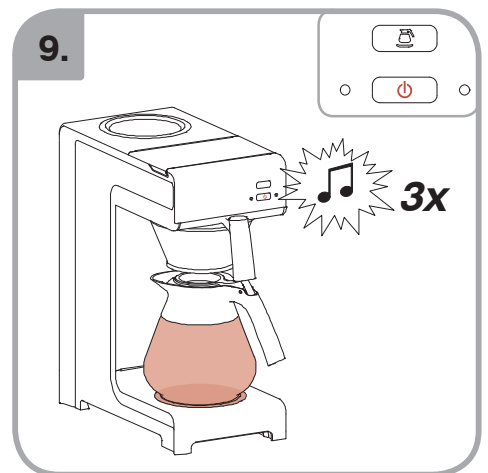

Occhiali di protezione
Γυαλιά ασφαλείας
Ochranné brýle
Okulary ochronne
Ochelari protecție

Защитные очки
Güvenlik gözlükleri
護目鏡
安全眼鏡
안전용 안경

Idoneo per lavastoviglie
Εγγυημένο για χρήση σε
πλυντήριο πιάτων
Myčka –důkaz
Mycie w zmywarce
dozwolone
Spälåtor veselä

Допускается Ристка в
посудомоеРной машине
Bulaşık makinası uyumlu
可放於洗碗碟機清洗
食器洗い機で使用可能
접시세척기 사용금지

Panno umido
Υγρό πανί
Vlhká látka
Wilgotna szmatka
Cârpă umedă

Влажная салфетка
Nemli bez
濕布
濕った布
젖은헝겂

10.