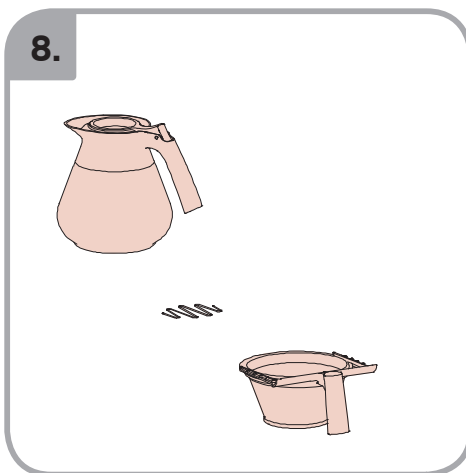

Допускается Ристка в
посудомоеРной машине
Bulaşık makinası uyumlu
可放於洗碗碟機清洗
食器洗い機で使用可能
접시세척기 사용금지

Panno umido
Υγρό πανί
Vlhká látka
Wilgotna szmatka
Cârpă umedă

Влажная салфетка
Nemli bez
濕布
濕った布
젖은헝겂

10.