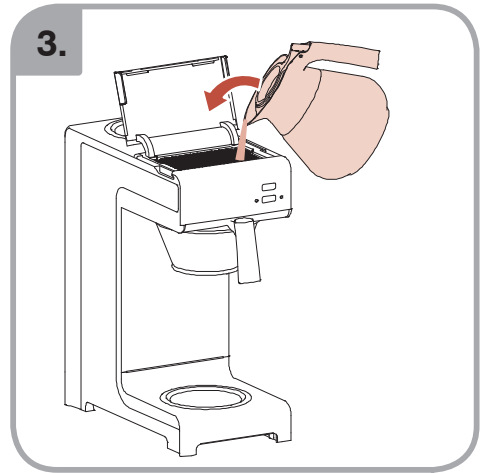

Occhiali di protezione
Γυαλιά ασφαλείας
Ochranné brýle
Okulary ochronne
Ochelari protecție

Защитные очки
Güvenlik gözlükleri
護目鏡
安全眼鏡
안전용 안경

Idoneo per lavastoviglie
Εγγυημένο για χρήση σε
πλυντήριο πιάτων
Myčka –důkaz
Mycie w zmywarce
dozwolone
Spälåtor veselä

Допускается Ристка в
посудомоеРной машине
Bulaşık makinası uyumlu
可放於洗碗碟機清洗
食器洗い機で使用可能
접시세척기 사용금지

Panno umido
Υγρό πανί
Vlhká látka
Wilgotna szmatka
Cârpă umedă

Влажная салфетка
Nemli bez
濕布
濕った布
젖은헝겂

10.