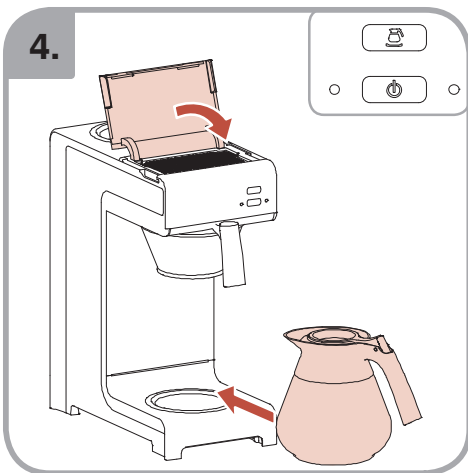

Occhiali di protezione
Γυαλιά ασφαλείας
Ochranné brýle
Okulary ochronne
Ochelari protecție

Защитные очки
Güvenlik gözlükleri
護目鏡
安全眼鏡
안전용 안경

Idoneo per lavastoviglie
Εγγυημένο για χρήση σε
πλυντήριο πιάτων
Myčka –důkaz
Mycie w zmywarce
dozwolone
Spälåtor veselä

Допускается Ристка в
посудомоеРной машине
Bulaşık makinası uyumlu
可放於洗碗碟機清洗
食器洗い機で使用可能
접시세척기 사용금지

Panno umido
Υγρό πανί
Vlhká látka
Wilgotna szmatka
Cârpă umedă

Влажная салфетка
Nemli bez
濕布
濕った布
젖은헝겂

10.