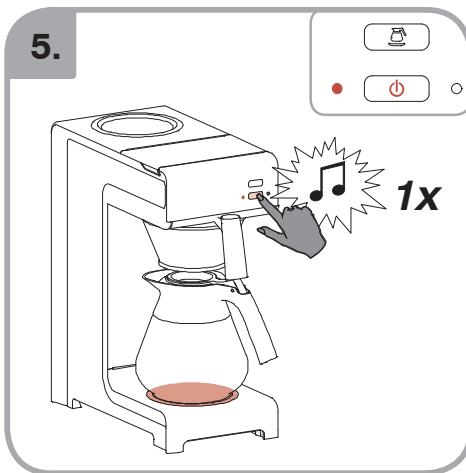

Occhiali di protezione
Γυαλιά ασφαλείας
Ochranné brýle
Okulary ochronne
Ochelari protecție

Защитные очки
Güvenlik gözlükleri
護目鏡
安全眼鏡
안전용 안경

Idoneo per lavastoviglie
Εγγυημένο για χρήση σε
πλυντήριο πιάτων
Myčka –důkaz
Mycie w zmywarce
dozwolone
Spälåtor veselä

Допускается Ристка в
посудомоеРной машине
Bulaşık makinası uyumlu
可放於洗碗碟機清洗
食器洗い機で使用可能
접시세척기 사용금지

Panno umido
Υγρό πανί
Vlhká látka
Wilgotna szmatka
Cârpă umedă

Влажная салфетка
Nemli bez
濕布
濕った布
젖은헝겂

10.