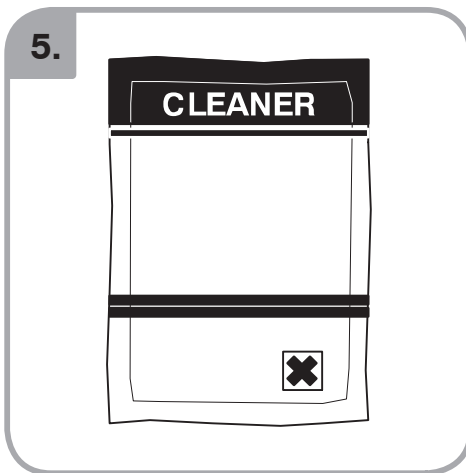

Occhiali di protezione
Γυαλιά ασφαλείας
Ochranné brýle
Okulary ochronne
Ochelari protecție

Защитные очки
Güvenlik gözlükleri
護目鏡
安全眼鏡
안전용 안경

Idoneo per lavastoviglie
Εγγυημένο για χρήση σε
πλυντήριο πιάτων
Myčka –důkaz
Mycie w zmywarce
dozwolone
Spälåtor veselä

Допускается Ристка в
посудомоеРной машине
Bulaşık makinası uyumlu
可放於洗碗碟機清洗
食器洗い機で使用可能
접시세척기 사용금지

Panno umido
Υγρό πανί
Vlhká látka
Wilgotna szmatka
Cârpă umedă

Влажная салфетка
Nemli bez
濕布
濕った布
젖은헝겂

10.