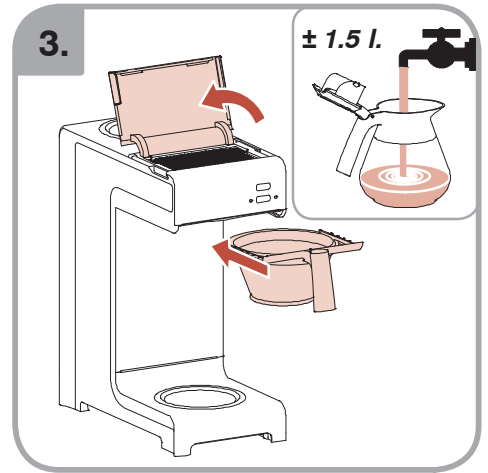

Occhiali di protezione
Γυαλιά ασφαλείας
Ochranné brýle
Okulary ochronne
Ochelari protecție

Защитные очки
Güvenlik gözlükleri
護目鏡
安全眼鏡
안전용 안경

Idoneo per lavastoviglie
Εγγυημένο για χρήση σε
πλυντήριο πιάτων
Myčka –důkaz
Mycie w zmywarce
dozwolone
Spälåtor veselä

Допускается Ристка в
посудомоеРной машине
Bulaşık makinası uyumlu
可放於洗碗碟機清洗
食器洗い機で使用可能
접시세척기 사용금지

Panno umido
Υγρό πανί
Vlhká látka
Wilgotna szmatka
Cârpă umedă

Влажная салфетка
Nemli bez
濕布
濕った布
젖은헝겂

10.