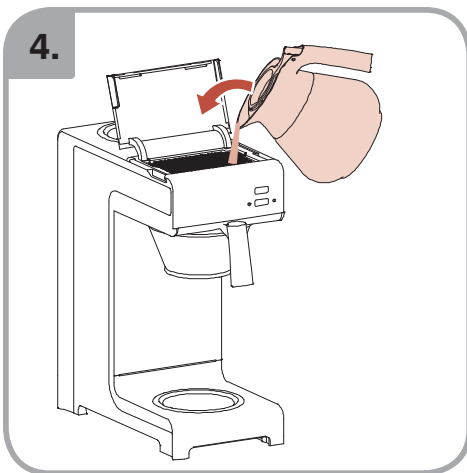

Occhiali di protezione
Γυαλιά ασφαλείας
Ochranné brýle
Okulary ochronne
Ochelari protecție

Защитные очки
Güvenlik gözlükleri
護目鏡
安全眼鏡
안전용 안경

Idoneo per lavastoviglie
Εγγυημένο για χρήση σε
πλυντήριο πιάτων
Myčka –důkaz
Mycie w zmywarce
dozwolone
Spälåtor veselä

Допускается Ристка в
посудомоеРной машине
Bulaşık makinası uyumlu
可放於洗碗碟機清洗
食器洗い機で使用可能
접시세척기 사용금지

Panno umido
Υγρό πανί
Vlhká látka
Wilgotna szmatka
Cârpă umedă

Влажная салфетка
Nemli bez
濕布
濕った布
젖은헝겂

10.