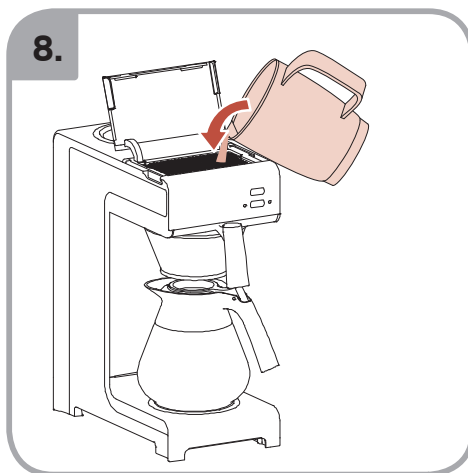

700.403.347