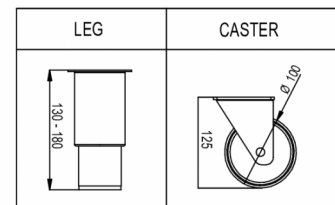

Hoshizaki Belgium
Hoshizaki Danmark
Hoshizaki Deutschland
Hoshizaki France
Hoshizaki Iberia
Hoshizaki Italia
Hoshizaki Middle East

info@hoshizaki.nl
info@hoshizaki.dk
vertrieb@hoshizaki.de
info@hoshizaki.fr
info@hoshizaki.es
commerciale@hoshizaki.it
sales.ex@hoshizaki-europe.com

Hoshizaki Netherlands info@hoshizaki.nl
Hoshizaki Norge salg@hoshizaki.no
Hoshizaki Sverige orderSE@hoshizaki.dk
Hoshizaki UK uksales@hoshizaki.uk
Eksportlande sales.ex@hoshizaki-europe.com
Øvrige lande sales.ex@hoshizaki-europe.com

www.hoshizaki.dk