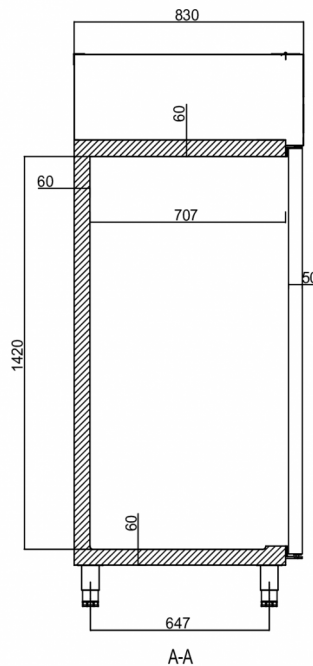

HOSHIZAKI

Advance K 70-4 L DR

TEKNISKE SPECIFIKATIONER

Temperaturinterval	Hyldestørrelse	Volumen, brutto	Nettonyttevolumen	Eltilslutning	Tilslutningseffekt	Klimaklasse	Lydniveau	Kuldebehov (ved -10°C)
0/+10°C	2/1 GN Dyb	600 l	415 l	230V, 50Hz	140 W	5	50 dB	361 W

FORSENDELSESSPECIFIKATIONER

Bredde (pakket)	Dybde (pakket)	Højde (pakket)	Volumen (pakket)	Bruttovægt	Bredde	Dybde	Højde	Højde inklusive ben (minimum)	Højde inklusive ben (maksimum)	Nettovægt
704 mm	880 mm	2.150 mm	1,26 m³	116 kg	654 mm	830 mm	1.850 mm	1.980 mm	2.030 mm	108 kg

Ansvarsfraskrivelse: Der er gjort alt for at sikre, at oplysningerne i dette specifikationsblad er nøjagtige på udgivelsestidspunktet. Hoshizaki Europe BV påtager sig intet ansvar eller forpligtelser for typografiske fejl eller udeladelser eller for enhver fejlforklning af informationen i publikationen og forbeholder sig retten til at ændre uden varsel.

B-B