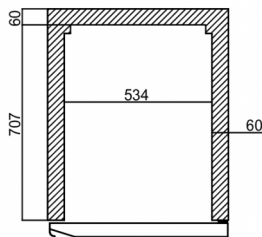

HOSHIZAKI

Advance K 70-4 L DR

TEKNISKE SPECIFIKATIONER

Temperaturinterval	Hyldestørrelse	Volumen, brutto	Nettonyttevolumen	Eltilslutning	Tilslutningseffekt	Klimaklasse	Lydniveau	Kuldebehov (ved -10°C)
0/+10°C	2/1 GN Dyb	600 l	415 l	230V, 50Hz	140 W	5	50 dB	361 W

FORSENDELSESSPECIFIKATIONER

Bredde (pakket)	Dybde (pakket)	Højde (pakket)	Volumen (pakket)	Bruttovægt	Bredde	Dybde	Højde	Højde inklusive ben (minimum)	Højde inklusive ben (maksimum)	Nettovægt
704 mm	880 mm	2.150 mm	1,26 m³	116 kg	654 mm	830 mm	1.850 mm	1.980 mm	2.030 mm	108 kg

Ansvarsfraskrivelse: Der er gjort alt for at sikre, at oplysningerne i dette specifikationsblad er nøjagtige på udgivelsestidspunktet. Hoshizaki Europe BV påtager sig intet ansvar eller forpligtelser for typografiske fejl eller udeladelser eller for enhver fejlforklning af informationen i publikationen og forbeholder sig retten til at ændre uden varsel.

B-B