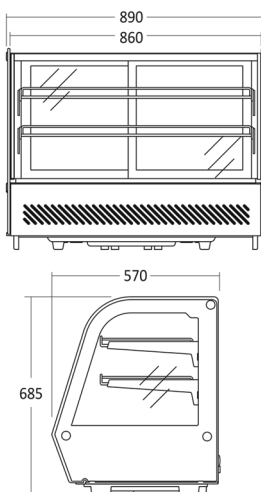

Displaykøleskab

RTW 160 E

B <small>A T G</small>	Energieffektivitetsklasse	Varenummer	19310160E310000	Tarifkode	84185019
	B	EAN kode	5704704013476	Antal i 40HQ con.	126

Kort beskrivelse

Fokuspunkter

- 2 glasskydedøre
- 2 justerbare krom trådhylde
- 1 horisontal LED lys
- Ventilert køling
- Digital termostat

Dimensioner

Mål og vægt

Produktmål, HxBxD, mm	686 x 880 x 568
Emballagemål, HxBxD, mm	735 x 951 x 627
Total pakkevolumen m3	0,438
Bruttovolumen, ltr	160
Nettovolumen, ltr	145
Brutto- /nettovolumen, ltr	160 / 145
Indvendige mål, HxBxD, mm	380 x 780 x 360
Brutto- /nettovægt, kg	73,5 / 71

Farve og materiale

Kant trim på hylde / skuffer	Ingen
------------------------------	-------

Udstyr

Antal hylde	2
Justerbare hylde	Ja
Hylde materiale	Forkromet tråd
Maks. lastekapacitet på hylde, kg	15
Stor hyldestørrelse (BxD), mm	813 x 398
Lille hyldestørrelse (BxD), mm	813 x 398
Indvendigt lys farve temperatur, kelvin	6500