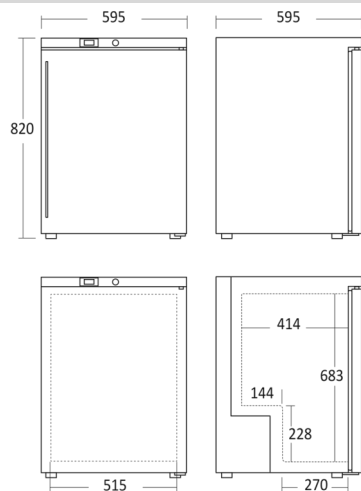

Lagerkøleskab

SK 145 E

Energieffektivitetsklasse

C

Varenummer	35310145E10000	Tarifkode	84185019
EAN kode	5704704014183	Antal i 40HQ con.	162

Kort beskrivelse

SK 145 E er et 1-dørs lagerkøleskab, med rustfri kabinet og 145 netto liter kølerum. 82 cm i højden giver mulighed for at bygge skabet under et bord. Temperatur område mellem 0-10 °C. SK 145 E er med rustfri kabinet og rustfri dør. Robust stål håndtag som er gennemgående på døren. Leveres med 3 justerbare trådhylder. Skabet har fire hjul og to justerbare fødder i front, så skabet let kan flyttes og kan stå stabilt på alle underlag. SK 145 E er med højre hængslet dør og dørene er selvlukkende hvilket altid minimerer temperaturstigninger. 1 horisontal energibesparende LED lys i top giver et godt lys i front. SK 145 E har ventileret køling, hvilket sikrer kulen altid er ensartet på alle hylder. Skabet er elektronisk styret og har udvendigt kontrolpanel så det er nemt at justere temperaturen i skabet.

Fokuspunkter

- Selvlukkende hængslet dør med lås
- 3 justerbare trådhylder
- Digital temperaturkontrol
- Ventileret køling
- Kraftigt håndtag

Dimensioner

Mål og vægt

Produktmål, HxBxD, mm	820 x 595 x 595
Emballagemål, HxBxD, mm	875 x 650 x 650
Total pakkevolumen m ³	0,37
Nettovolumen, ltr	145
Brutto- /nettovolumen, ltr	145 / 145
Indvendige mål, HxBxD, mm	687 x 407 x 515
Brutto- /nettovægt, kg	35,5 / 32,5

Farve og materiale

Indvendig farve	Hvid
Kant trim på hylder / skuffer	Ingen
Farve og materiale på dør/låg	Rustfrit stål / solidt

Udstyr

Antal hylder	3
Justerbare hylder	Ja
Hylde materiale	Hvidt tråd
Stor hyldestørrelse (BxD), mm	551 x 504
Lille hyldestørrelse (BxD), mm	551 x 240