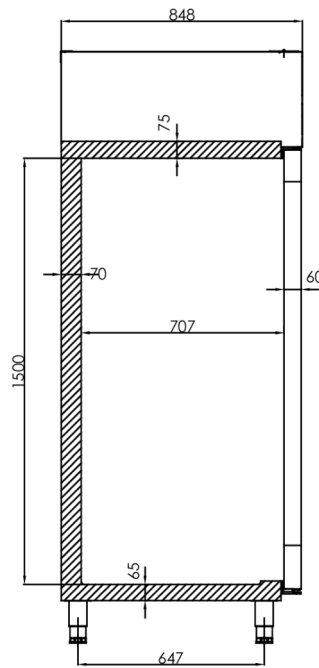

HOSHIZAKI

Premier KG 70 L DR

TEKNISKE SPECIFIKATIONER

Temperaturområde	GN eller hyldestørrelse	Rumindhold, brutto (liter)	Netto nyttevolum (liter)	Eltilslutning	Tilslutningseffekt (Watt)	Kølekapacitet ved -10°C (Watt)	Klimaklasse	Lydniveau dB(A)
+2/+12°C	2/1 GN Dyb	700	475	230V, 50 Hz	120	206	4	48

FORSENDELSESSPECIFIKATIONER

Mål B x D x H (mm)	Vægt, netto (kg)	Mål på transportkasse B x D x H (mm)	Vægt, brutto (kg)	Volumen, pakket (m3)
690 x 848 x 2080-2130	130	750 x 880 x 2150	140	1,42

Ansvarsfraskrivelse: Der er gjort alt for at sikre, at oplysningerne i dette specifikationsblad er nøjagtige på udgivelsestidspunktet. Hoshizaki Europe BV påtager sig intet ansvar eller forpligtelser for typografiske fejl eller udeladelser eller for enhver fejlforklning af informationen i publikationen og forbeholder sig retten til at ændre uden varsel.

A-A