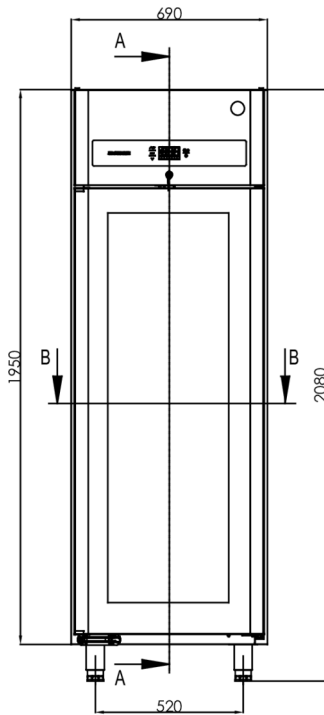

HOSHIZAKI

Premier KG 70 L DR

TEKNISKE SPECIFIKATIONER

Temperaturområde	GN eller hyldestørrelse	Rumindhold, brutto (liter)	Netto nyttevolum (liter)	Eltilslutning	Tilslutningseffekt (Watt)	Kølekapacitet ved -10°C (Watt)	Klimaklasse	Lydniveau dB(A)
+2/+12°C	2/1 GN Dyb	700	475	230V, 50 Hz	120	206	4	48

FORSENDELSESSPECIFIKATIONER

Mål B x D x H (mm)	Vægt, netto (kg)	Mål på transportkasse B x D x H (mm)	Vægt, brutto (kg)	Volumen, pakket (m3)
690 x 848 x 2080-2130	130	750 x 880 x 2150	140	1,42

Ansvarsfraskrivelse: Der er gjort alt for at sikre, at oplysningerne i dette specifikationsblad er nøjagtige på udgivelsestidspunktet. Hoshizaki Europe BV påtager sig intet ansvar eller forpligtelser for typografiske fejl eller udeladelser eller for enhver fejlforklning af informationen i publikationen og forbeholder sig retten til at ændre uden varsel.

A-A