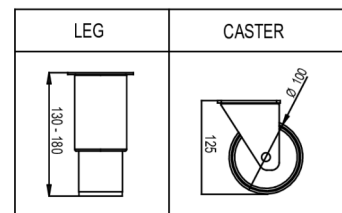

Hoshizaki Belgium
Hoshizaki Danmark
Hoshizaki Deutschland
Hoshizaki France
Hoshizaki Iberia
Hoshizaki Italia
Hoshizaki Middle East

info@hoshizaki.be
info@hoshizaki.dk
vertrieb@hoshizaki.de
info@hoshizaki.fr
info@hoshizaki.es
commerciale@hoshizaki.it
sales.ex@hoshizaki-europe.com

Hoshizaki Netherlands info@hoshizaki.nl
Hoshizaki Norge salg@hoshizaki.no
Hoshizaki Sverige orderSE@hoshizaki.dk
Hoshizaki UK uksales@hoshizaki.uk
Eksportlande sales.ex@hoshizaki-europe.com
Øvrige lande sales.ex@hoshizaki-europe.com

www.hoshizaki.dk