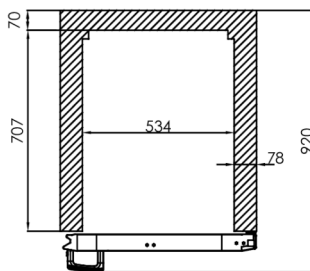

HOSHIZAKI

Premier KG 70 L DR

TEKNISKE SPECIFIKATIONER

Temperaturområde	GN eller hyldestørrelse	Rumindhold, brutto (liter)	Netto nyttevolum (liter)	Eltilslutning	Tilslutningseffekt (Watt)	Kølekapacitet ved -10°C (Watt)	Klimaklasse	Lydniveau dB(A)
+2/+12°C	2/1 GN Dyb	700	475	230V, 50 Hz	120	206	4	48

FORSENDELSESSPECIFIKATIONER

Mål B x D x H (mm)	Vægt, netto (kg)	Mål på transportkasse B x D x H (mm)	Vægt, brutto (kg)	Volumen, pakket (m3)
690 x 848 x 2080-2130	130	750 x 880 x 2150	140	1,42

Ansvarsfraskrivelse: Der er gjort alt for at sikre, at oplysningerne i dette specifikationsblad er nøjagtige på udgivelsestidspunktet. Hoshizaki Europe BV påtager sig intet ansvar eller forpligtelser for typografiske fejl eller udeladelser eller for enhver fejlforklning af informationen i publikationen og forbeholder sig retten til at ændre uden varsel.

B-B

Hoshizaki Belgium
Hoshizaki Danmark
Hoshizaki Deutschland
Hoshizaki France
Hoshizaki Iberia
Hoshizaki Italia
Hoshizaki Middle East

info@hoshizaki.be
info@hoshizaki.dk
vertrieb@hoshizaki.de
info@hoshizaki.fr
info@hoshizaki.es
commerciale@hoshizaki.it
sales.ex@hoshizaki-europe.com

Hoshizaki Netherlands info@hoshizaki.nl
Hoshizaki Norge salg@hoshizaki.no
Hoshizaki Sverige orderSE@hoshizaki.dk
Hoshizaki UK uksales@hoshizaki.uk
Eksportlande sales.ex@hoshizaki-europe.com
Øvrige lande sales.ex@hoshizaki-europe.com

www.hoshizaki.dk