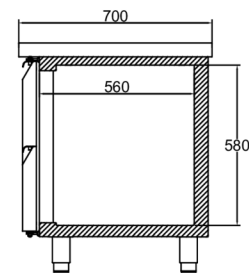

FORSENDELSESSPECIFIKATIONER

Mål B x D x H (mm)	Vægt, netto (kg)	Mål på transportkasse B x D x H (mm)	Vægt, brutto (kg)	Volumen, pakket (m3)
2246 x 700 x 835-900	189	2295 x 760 x 1120	210	1,95

Ansvarsfraskrivelse: Der er gjort alt for at sikre, at oplysningerne i dette specifikationsblad er nøjagtige på udgivelsestidspunktet. Hoshizaki Europe BV påtager sig intet ansvar eller forpligtelser for typografiske fejl eller udeladelser eller for enhver fejlforklning af informationen i publikationen og forbeholder sig retten til at ændre uden varsel.