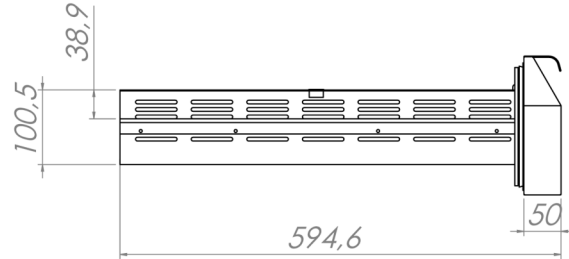

HOSHIZAKI

ACR-225DG-3332-RRC-L2

HOSHIZAKI

Hoshizaki Belgium
Hoshizaki Danmark
Hoshizaki Deutschland
Hoshizaki France
Hoshizaki Iberia
Hoshizaki Italia
Hoshizaki Middle East

info@hoshizaki.be
info@hoshizaki.dk
vertrieb@hoshizaki.de
info@hoshizaki.fr
info@hoshizaki.es
commerciale@hoshizaki.it
sales.ex@hoshizaki-europe.com

Hoshizaki Netherlands info@hoshizaki.nl
Hoshizaki Norge salg@hoshizaki.no
Hoshizaki Sverige orderSE@hoshizaki.dk
Hoshizaki UK uksales@hoshizaki.uk
Eksportlande sales.ex@hoshizaki-europe.com
Øvrige lande sales.ex@hoshizaki-europe.com

www.hoshizaki.dk