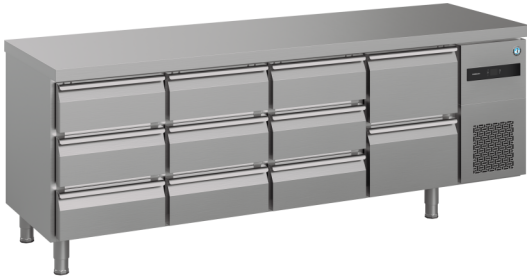

HOSHIZAKI

ACR-225DG-3332-RRC-L2

Kølebord med 4 sektioner

PRODUKTSERIE: ADVANCE
VARENUMMER: 889040858
OPRINDELSESLAND: TYRKIET

Hoshizaki ADVANCE ACR-225DG-3332-RRC-L2 er et 4-sektions 1/1 GN kølebord med tre skuffesektioner med 3 x 1/3 skuffer, en skuffesektion med 2 x 1/2 skuffer og en plan bordplade.

Det har et nettobrugervolumen på 208 liter. Højden ekskl. ben er 700 mm, ben = H 135 - 200 mm (L2).

- Ventileret køling
- Automatisk afrimning med genfordampning af tøvand
- Robust kabinet- og kompressorrumskonstruktion
- Klimaklasse 5 kølesystem, som tåler op til +40°C omgivelsestemperatur
- Udvendig og indvendig i nikkelfrit rustfrit stål AISI 430
- Det kompakte køleanlæg kan trækkes frem for nem service og vedligeholdelse
- Aftageligt kondensatorfilter for rengøring eller udskiftning
- Skuffer med udtræksstop
- 2/2 skuffesæt er kompatibelt med 150 mm dyb GN-bakker
- 3/3 skuffesæt er kompatibelt med 100 mm dyb GN-bakker
- Aftagelige magnetiske tætningslister med tredobbelt isoleringsområde
- Indvendig bund formet som spildbakke til opsamling af væsker
- IP 21 vandbeskyttelse
- Matcher ADVANCE-skabsserien

1 / 1 GN

TILBEHØR

- Ben (sæt af 4), H = 130 - 180 mm (L1)
- Ben (sæt af 4), H = 135 - 200 mm (L2)
- Hjul (sæt af 4), H = 150 mm (C1)
- Hjul (sæt af 4), H = 200 mm (C2)
- Hjul, forhøjerkit (øger hjulhøjden med 50 mm)
- Bordplade med 100 mm bagkant
- Skuffesektion med 2 x 1/2 skuffer
- Skuffesektion med 3 x 1/3 skuffer *