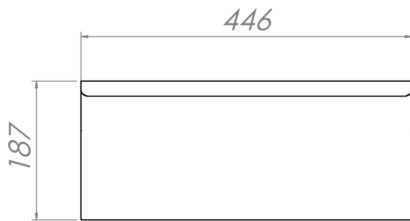

HOSHIZAKI

ACR-225DG-3332-RRC-L2

HOSHIZAKI

Hoshizaki Belgium
Hoshizaki Danmark
Hoshizaki Deutschland
Hoshizaki France
Hoshizaki Iberia
Hoshizaki Italia
Hoshizaki Middle East

info@hoshizaki.be
info@hoshizaki.dk
vertrieb@hoshizaki.de
info@hoshizaki.fr
info@hoshizaki.es
commerciale@hoshizaki.it
sales.ex@hoshizaki-europe.com

Hoshizaki Netherlands info@hoshizaki.nl
Hoshizaki Norge salg@hoshizaki.no
Hoshizaki Sverige orderSE@hoshizaki.dk
Hoshizaki UK uksales@hoshizaki.uk
Eksportlande sales.ex@hoshizaki-europe.com
Øvrige lande sales.ex@hoshizaki-europe.com

www.hoshizaki.dk