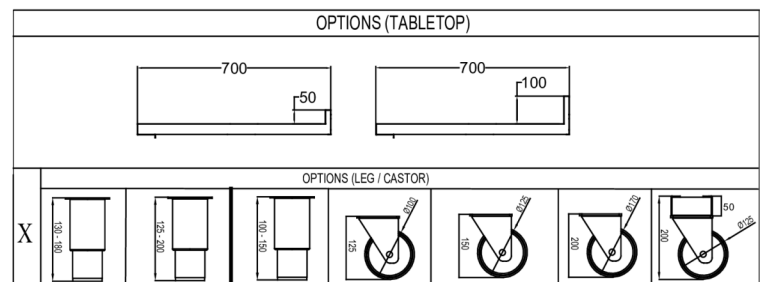

SECTION B-B

Hoshizaki Belgium
Hoshizaki Danmark
Hoshizaki Deutschland
Hoshizaki France
Hoshizaki Iberia
Hoshizaki Italia
Hoshizaki Middle East

info@hoshizaki.be
info@hoshizaki.dk
vertrieb@hoshizaki.de
info@hoshizaki.fr
info@hoshizaki.es
commerciale@hoshizaki.it
sales.ex@hoshizaki-europe.com

Hoshizaki Netherlands info@hoshizaki.nl
Hoshizaki Norge salg@hoshizaki.no
Hoshizaki Sverige orderSE@hoshizaki.dk
Hoshizaki UK uksales@hoshizaki.uk
Eksportlande sales.ex@hoshizaki-europe.com
Øvrige lande sales.ex@hoshizaki-europe.com

www.hoshizaki.dk