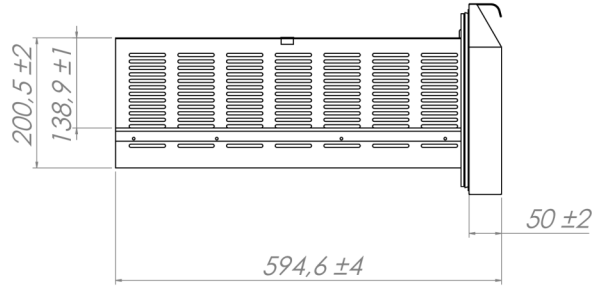

HOSHIZAKI

ACR-225DG-3332-RRC-L2

HOSHIZAKI

Hoshizaki Belgium
Hoshizaki Danmark
Hoshizaki Deutschland
Hoshizaki France
Hoshizaki Iberia
Hoshizaki Italia
Hoshizaki Middle East

info@hoshizaki.be
info@hoshizaki.dk
vertrieb@hoshizaki.de
info@hoshizaki.fr
info@hoshizaki.es
commerciale@hoshizaki.it
sales.ex@hoshizaki-europe.com

Hoshizaki Netherlands info@hoshizaki.nl
Hoshizaki Norge salg@hoshizaki.no
Hoshizaki Sverige orderSE@hoshizaki.dk
Hoshizaki UK uksales@hoshizaki.uk
Eksportlande sales.ex@hoshizaki-europe.com
Øvrige lande sales.ex@hoshizaki-europe.com

www.hoshizaki.dk