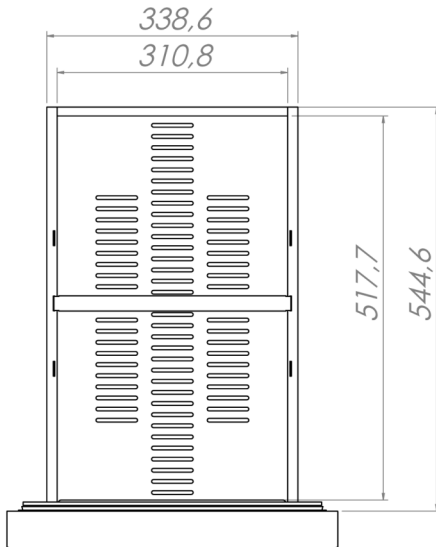

HOSHIZAKI

ACR-225DG-3332-RRC-L2

HOSHIZAKI

Hoshizaki Belgium
Hoshizaki Danmark
Hoshizaki Deutschland
Hoshizaki France
Hoshizaki Iberia
Hoshizaki Italia
Hoshizaki Middle East

info@hoshizaki.be
info@hoshizaki.dk
vertrieb@hoshizaki.de
info@hoshizaki.fr
info@hoshizaki.es
commerciale@hoshizaki.it
sales.ex@hoshizaki-europe.com

Hoshizaki Netherlands info@hoshizaki.nl
Hoshizaki Norge salg@hoshizaki.no
Hoshizaki Sverige orderSE@hoshizaki.dk
Hoshizaki UK uksales@hoshizaki.uk
Eksportlande sales.ex@hoshizaki-europe.com
Øvrige lande sales.ex@hoshizaki-europe.com

www.hoshizaki.dk