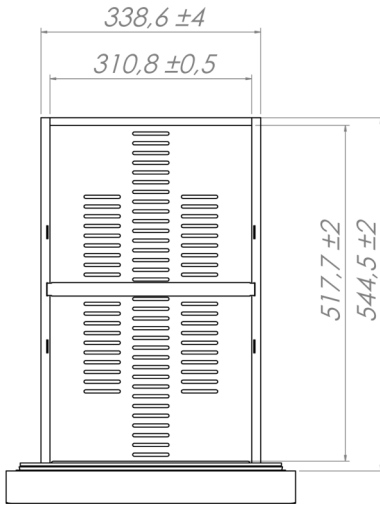

HOSHIZAKI

ACR-225DG-3332-RRC-L2

HOSHIZAKI

Hoshizaki Belgium
Hoshizaki Danmark
Hoshizaki Deutschland
Hoshizaki France
Hoshizaki Iberia
Hoshizaki Italia
Hoshizaki Middle East

info@hoshizaki.be
info@hoshizaki.dk
vertrieb@hoshizaki.de
info@hoshizaki.fr
info@hoshizaki.es
commerciale@hoshizaki.it
sales.ex@hoshizaki-europe.com

Hoshizaki Netherlands info@hoshizaki.nl
Hoshizaki Norge salg@hoshizaki.no
Hoshizaki Sverige orderSE@hoshizaki.dk
Hoshizaki UK uksales@hoshizaki.uk
Eksportlande sales.ex@hoshizaki-europe.com
Øvrige lande sales.ex@hoshizaki-europe.com

www.hoshizaki.dk