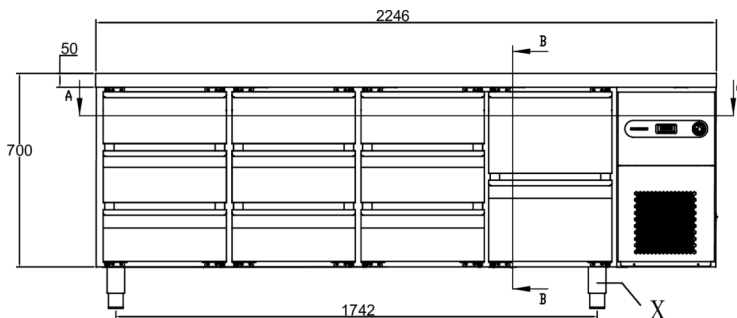

FORSENDELSESSPECIFIKATIONER

Mål B x D x H (mm)	Vægt, netto (kg)	Mål på transportkasse B x D x H (mm)	Vægt, brutto (kg)	Volumen, pakket (m3)
2246 x 700 x 835-900	189	2295 x 760 x 1120	210	1,95

Ansvarsfraskrivelse: Der er gjort alt for at sikre, at oplysningerne i dette specifikationsblad er nøjagtige på udgivelsestidspunktet. Hoshizaki Europe BV påtager sig intet ansvar eller forpligtelser for typografiske fejl eller udeladelser eller for enhver fejlforklning af informationen i publikationen og forbeholder sig retten til at ændre uden varsel.