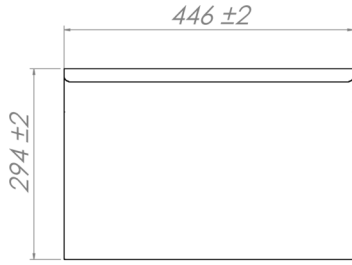

HOSHIZAKI

ACR-225DG-3332-RRC-L2

HOSHIZAKI

Hoshizaki Belgium
Hoshizaki Danmark
Hoshizaki Deutschland
Hoshizaki France
Hoshizaki Iberia
Hoshizaki Italia
Hoshizaki Middle East

info@hoshizaki.be
info@hoshizaki.dk
vertrieb@hoshizaki.de
info@hoshizaki.fr
info@hoshizaki.es
commerciale@hoshizaki.it
sales.ex@hoshizaki-europe.com

Hoshizaki Netherlands info@hoshizaki.nl
Hoshizaki Norge salg@hoshizaki.no
Hoshizaki Sverige orderSE@hoshizaki.dk
Hoshizaki UK uksales@hoshizaki.uk
Eksportlande sales.ex@hoshizaki-europe.com
Øvrige lande sales.ex@hoshizaki-europe.com

www.hoshizaki.dk