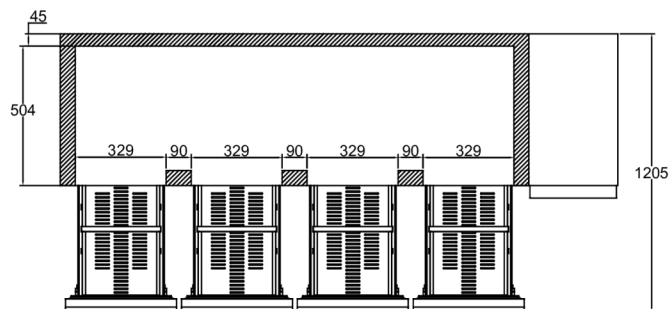

SECTION A-A