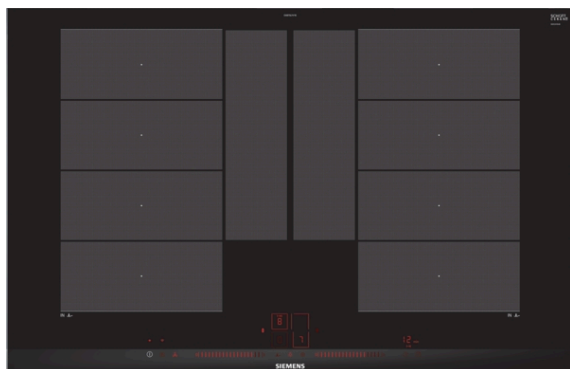

iQ700, Induktionskogeplade, 80 cm, sort EX875LYV1E

Moderne og innovativ flexInduction kogeplade fra Siemens, som giver mere fleksibel brug af kogezone, så du får større frihed i din madlavning.

- ✓ flexInduction Plus – den smarte madlavningszone, der kan udvides, og som tilpasser sig dit køkkengrej
- ✓ Med Dual lightSlider betjenes kogesektionen enkelt og intuitivt.
- ✓ Home Connect giver informationer om din kogeplade, direkte på din smartphone eller tablet, uanset hvor du er.
- ✓ fryingSensor Plus – ikke flere brændte måltider.
- ✓ Juster varmeniveauet i tre trin bare ved at flytte køkkengrejene - powerMove Plus.

Udstyr

Teknisk data

Produktfamilie : Kogesektion glaskeramik

Installation : Indbygning

Energiinput : El

Samlet antal indstillinger, som kan anvendes på samme tid : 4

Nichemål ved indbygning (H x B x D) : 51 x 750-780 x 490-500 mm

Grundlæggende overflademateriale : Glaskeramik

Farve, overflade : sort

Godkendelse af certifikater : AENOR, CE

Længde på elledning : 110 cm

EAN-kode : 4242003786338

Elektrisk tilslutningseffekt : 7400 W

Elementspænding : 220-240 V

4 242003 786338

iQ700, Induktionskogeplade, 80 cm, sort EX875LYV1E

Udstyr

- 80 cm: plads til 4 potter eller pander.

Fleksibilitet i kogezone

- 2 x flexInduction-zoner, kan udvides: Brug køkkengrej af enhver form eller størrelse hvor som helst inden for den 40 cm lange zone eller placer det endda på tværs.
- Kogezone foran til venstre: 230 mm, 200 mm, 2.2 kW (max. effekt 3.7 kW)
- Kogezone bagerst til venstre: 230 mm, 200 mm, 2.2 kW (max. effekt 3.7 kW)
- Kogezone bagerst til højre: 230 mm, 200 mm, 2.2 kW (max. effekt 3.7 kW)
- Kogezone foran til højre: 230 mm, 200 mm, 2.2 kW (max. effekt 3.7 kW)