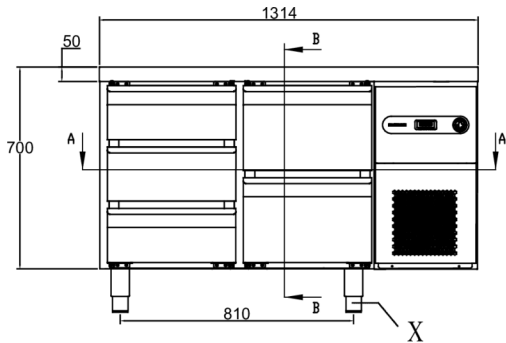

FORSENDELSESSPECIFIKATIONER

Mål B x D x H (mm)	Vægt, netto (kg)	Mål på transportkasse B x D x H (mm)	Vægt, brutto (kg)	Volumen, pakket (m3)
1314 x 700 x 835-900	110	1364 x 760 x 1200	125	1,16

Ansvarsfraskrivelse: Der er gjort alt for at sikre, at oplysningerne i dette specifikationsblad er nøjagtige på udgivelsestidspunktet. Hoshizaki Europe BV påtager sig intet ansvar eller forpligtelser for typografiske fejl eller udeladelser eller for enhver fejlfortolkning af informationen i publikationen og forbeholder sig retten til at ændre uden varsel.