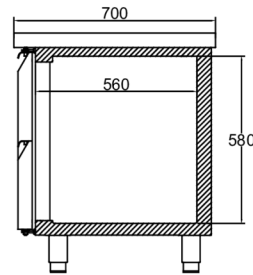

Temperaturområde	GN eller hyldestørrelse	Rumindhold, brutto (liter)	Netto nyttevolumen (liter)	Eltilslutning	Tilslutningseffekt (Watt)	Kølekapacitet ved -10°C (Watt)	Klimaklasse	Lydniveau dB(A)
-2/+8°C	1/1 GN	300	128	230V, 50 Hz	160	367	5	51

FORSENDELSESSPECIFIKATIONER

Mål B x D x H (mm)	Vægt, netto (kg)	Mål på transportkasse B x D x H (mm)	Vægt, brutto (kg)	Volumen, pakket (m3)
1314 x 700 x 835-900	110	1364 x 760 x 1200	125	1,16

Ansvarsfraskrivelse: Der er gjort alt for at sikre, at oplysningerne i dette specifikationsblad er nøjagtige på udgivelsestidspunktet. Hoshizaki Europe BV påtager sig intet ansvar eller forpligtelser for typografiske fejl eller udeladelser eller for enhver fejlfortolkning af informationen i publikationen og forbeholder sig retten til at ændre uden varsel.