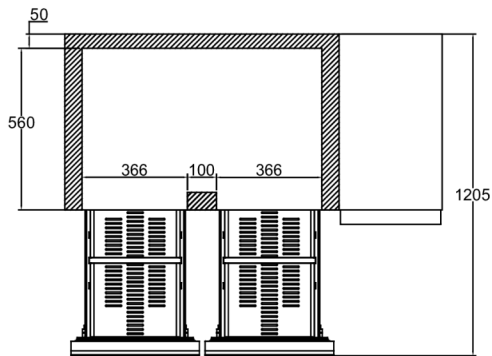

SECTION A-A