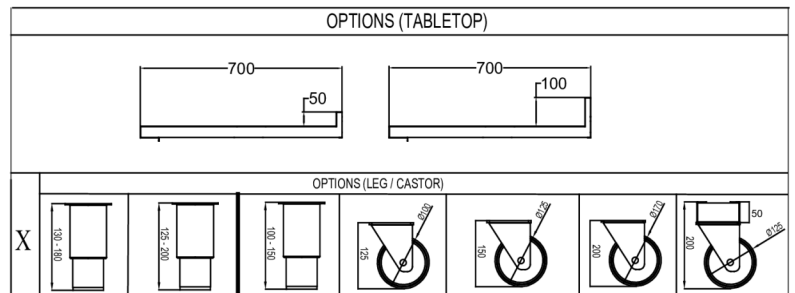

SECTION B-B

Hoshizaki Belgium
Hoshizaki Danmark
Hoshizaki Deutschland
Hoshizaki France
Hoshizaki Iberia
Hoshizaki Italia
Hoshizaki Middle East

info@hoshizaki.be
info@hoshizaki.dk
vertrieb@hoshizaki.de
info@hoshizaki.fr
info@hoshizaki.es
commerciale@hoshizaki.it
sales.ex@hoshizaki-europe.com

Hoshizaki Netherlands info@hoshizaki.nl
Hoshizaki Norge salg@hoshizaki.no
Hoshizaki Sverige orderSE@hoshizaki.dk
Hoshizaki UK uksales@hoshizaki.uk
Eksportlande sales.ex@hoshizaki-europe.com
Øvrige lande sales.ex@hoshizaki-europe.com

www.hoshizaki.dk