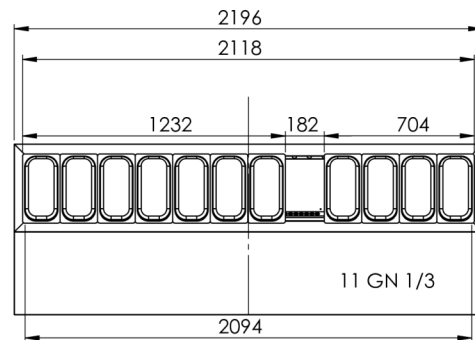

Ben (sæt), H = 130-180 mm

Hjul (sæt), H = 125 mm

Hjul (sæt), H = 150 mm

Hjul (sæt), H = 200 mm

Hjul, forhøjerkit (øger hjulhøjden med 50 mm)

Trådhylder, rustfrit stål, (B x D) 325 x 530 mm

Trådhylder, (B x D) grå 325 x 530 mm

FORSENDELSESSPECIFIKATIONER

Mål B x D x H (mm)	Vægt, netto (kg)	Mål på transportkasse B x D x H (mm)	Vægt, brutto (kg)	Volumen, pakket (m3)
2196 x 800 x 1190/1240	200	2226 x 830 x 1375	220	2,52

Ansvarsfraskrivelse: Der er gjort alt for at sikre, at oplysningerne i dette specifikationsblad er nøjagtige på udgivelsestidspunktet. Hoshizaki Europe BV påtager sig intet ansvar eller forpligtelser for typografiske fejl eller udeladelser eller for enhver fejlforklning af informationen i publikationen og forbeholder sig retten til at ændre uden varsel.