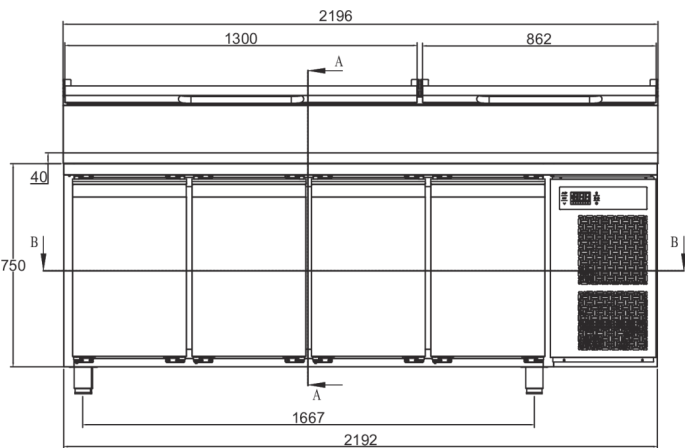

FORSENDELSESSPECIFIKATIONER

Mål B x D x H (mm)	Vægt, netto (kg)	Mål på transportkasse B x D x H (mm)	Vægt, brutto (kg)	Volumen, pakket (m3)
2196 x 800 x 1190/1240	200	2226 x 830 x 1375	220	2,52

Ansvarsfraskrivelse: Der er gjort alt for at sikre, at oplysningerne i dette specifikationsblad er nøjagtige på udgivelsestidspunktet. Hoshizaki Europe BV påtager sig intet ansvar eller forpligtelser for typografiske fejl eller udeladelser eller for enhver fejlforklning af informationen i publikationen og forbeholder sig retten til at ændre uden varsel.