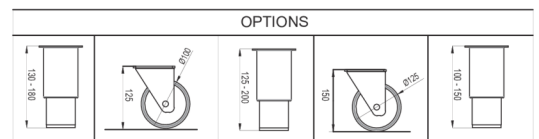

FORSENDELSESSPECIFIKATIONER

Mål B x D x H (mm)	Vægt, netto (kg)	Mål på transportkasse B x D x H (mm)	Vægt, brutto (kg)	Volumen, pakket (m3)
2196 x 800 x 1190/1240	200	2226 x 830 x 1375	220	2,52

Ansvarsfraskrivelse: Der er gjort alt for at sikre, at oplysningerne i dette specifikationsblad er nøjagtige på udgivelsestidspunktet. Hoshizaki Europe BV påtager sig intet ansvar eller forpligtelser for typografiske fejl eller udeladelser eller for enhver fejlforklning af informationen i publikationen og forbeholder sig retten til at ændre uden varsel.