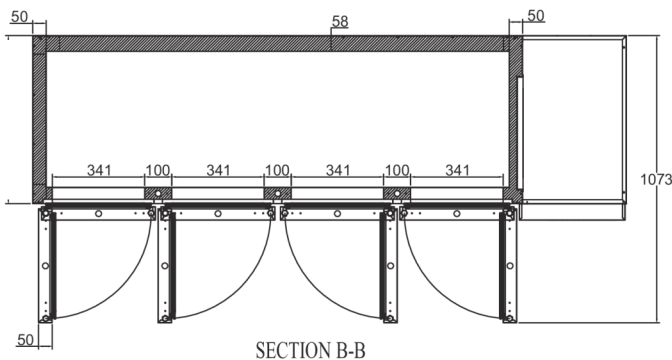

FORSENDELSESSPECIFIKATIONER

Mål B x D x H (mm)	Vægt, netto (kg)	Mål på transportkasse B x D x H (mm)	Vægt, brutto (kg)	Volumen, pakket (m3)
2196 x 800 x 1190/1240	200	2226 x 830 x 1375	220	2,52

Ansvarsfraskrivelse: Der er gjort alt for at sikre, at oplysningerne i dette specifikationsblad er nøjagtige på udgivelsestidspunktet. Hoshizaki Europe BV påtager sig intet ansvar eller forpligtelser for typografiske fejl eller udeladelser eller for enhver fejlforklning af informationen i publikationen og forbeholder sig retten til at ændre uden varsel.