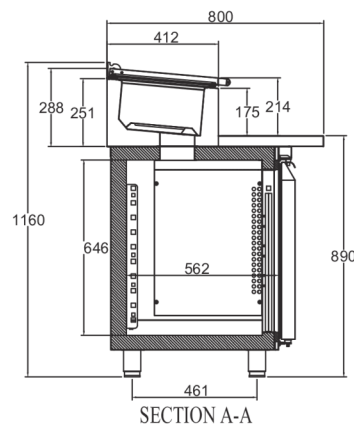

Ben (sæt), H = 130-180 mm

Hjul (sæt), H = 125 mm

Hjul (sæt), H = 150 mm

Hjul (sæt), H = 200 mm

Hjul, forhøjerkit (øger hjulhøjden med 50 mm)

Trådhylder, rustfrit stål, (B x D) 325 x 530 mm

Trådhylder, (B x D) grå 325 x 530 mm

HOSHIZAKI

Premier K 4 PT DL DL DL DR L E

TEKNISKE SPECIFIKATIONER

Temperaturområde	GN eller hyldestørrelse	Rumindhold, brutto (liter)	Eltilslutning	Tilslutningseffekt (Watt)	Kølekapacitet ved -10°C (Watt)	Klimaklasse
+2/+12°C	1/1 GN	625	230V, 50 Hz	233	633	5

FORSENDELSESSPECIFIKATIONER

Mål B x D x H (mm)	Vægt, netto (kg)	Mål på transportkasse B x D x H (mm)	Vægt, brutto (kg)	Volumen, pakket (m3)
2196 x 800 x 1190/1240	200	2226 x 830 x 1375	220	2,52

Ansvarsfraskrivelse: Der er gjort alt for at sikre, at oplysningerne i dette specifikationsblad er nøjagtige på udgivelsestidspunktet. Hoshizaki Europe BV påtager sig intet ansvar eller forpligtelser for typografiske fejl eller udeladelser eller for enhver fejlforklning af informationen i publikationen og forbeholder sig retten til at ændre uden varsel.