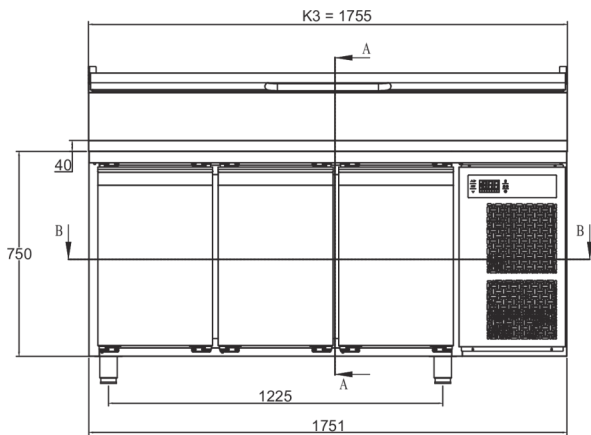

FORSENDELSESSPECIFIKATIONER

Mål B x D x H (mm)	Vægt, netto (kg)	Mål på transportkasse B x D x H (mm)	Vægt, brutto (kg)	Volumen, pakket (m3)
1755 x 800 x 1190/1240	180	1783 x 830 x 1375	192	2,01

Ansvarsfraskrivelse: Der er gjort alt for at sikre, at oplysningerne i dette specifikationsblad er nøjagtige på udgivelsestidspunktet. Hoshizaki Europe BV påtager sig intet ansvar eller forpligtelser for typografiske fejl eller udeladelser eller for enhver fejlforklning af informationen i publikationen og forbeholder sig retten til at ændre uden varsel.