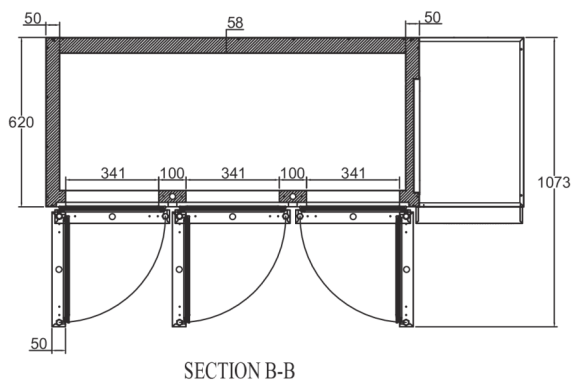

FORSENDELSESSPECIFIKATIONER

Mål B x D x H (mm)	Vægt, netto (kg)	Mål på transportkasse B x D x H (mm)	Vægt, brutto (kg)	Volumen, pakket (m3)
1755 x 800 x 1190/1240	180	1783 x 830 x 1375	192	2,01

Ansvarsfraskrivelse: Der er gjort alt for at sikre, at oplysningerne i dette specifikationsblad er nøjagtige på udgivelsestidspunktet. Hoshizaki Europe BV påtager sig intet ansvar eller forpligtelser for typografiske fejl eller udeladelser eller for enhver fejlforklning af informationen i publikationen og forbeholder sig retten til at ændre uden varsel.