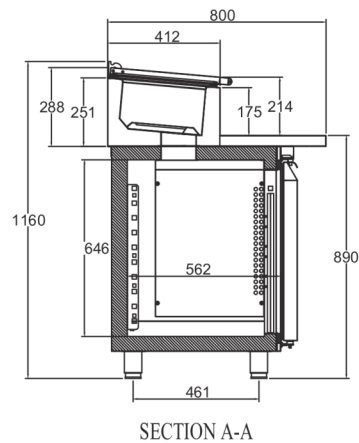

Ben (sæt), H = 130-180 mm

Hjul (sæt), H = 125 mm

Hjul (sæt), H = 150 mm

Hjul (sæt), H = 200 mm

Hjul, forhøjerkit (øger hjulhøjden med 50 mm)

Trådhylder, rustfrit stål, (B x D) 325 x 530 mm

Trådhylder, (B x D) grå 325 x 530 mm

FORSENDELSESSPECIFIKATIONER

Mål B x D x H (mm)	Vægt, netto (kg)	Mål på transportkasse B x D x H (mm)	Vægt, brutto (kg)	Volumen, pakket (m3)
1755 x 800 x 1190/1240	180	1783 x 830 x 1375	192	2,01

Ansvarsfraskrivelse: Der er gjort alt for at sikre, at oplysningerne i dette specifikationsblad er nøjagtige på udgivelsestidspunktet. Hoshizaki Europe BV påtager sig intet ansvar eller forpligtelser for typografiske fejl eller udeladelser eller for enhver fejlforklning af informationen i publikationen og forbeholder sig retten til at ændre uden varsel.