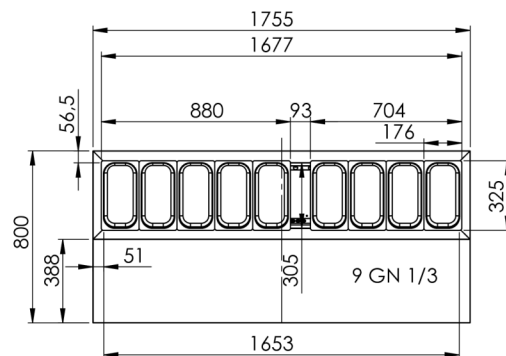

Ben (sæt), H = 130-180 mm

Hjul (sæt), H = 125 mm

Hjul (sæt), H = 150 mm

Hjul (sæt), H = 200 mm

Hjul, forhøjerkit (øger hjulhøjden med 50 mm)

Trådhylder, rustfrit stål, (B x D) 325 x 530 mm

Trådhylder, (B x D) grå 325 x 530 mm

FORSENDELSESSPECIFIKATIONER

Mål B x D x H (mm)	Vægt, netto (kg)	Mål på transportkasse B x D x H (mm)	Vægt, brutto (kg)	Volumen, pakket (m3)
1755 x 800 x 1190/1240	180	1783 x 830 x 1375	192	2,01

Ansvarsfraskrivelse: Der er gjort alt for at sikre, at oplysningerne i dette specifikationsblad er nøjagtige på udgivelsestidspunktet. Hoshizaki Europe BV påtager sig intet ansvar eller forpligtelser for typografiske fejl eller udeladelser eller for enhver fejlforklning af informationen i publikationen og forbeholder sig retten til at ændre uden varsel.