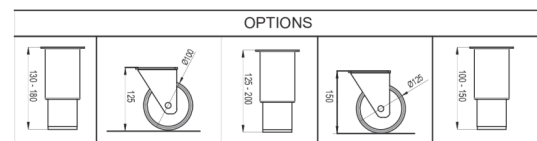

Ben (sæt), H = 130-180 mm

Hjul (sæt), H = 125 mm

Hjul (sæt), H = 150 mm

Hjul (sæt), H = 200 mm

Hjul, forhøjerkit (øger hjulhøjden med 50 mm)

Trådhylder, rustfrit stål, (B x D) 325 x 530 mm

Trådhylder, (B x D) grå 325 x 530 mm

FORSENDELSESSPECIFIKATIONER

Mål B x D x H (mm)	Vægt, netto (kg)	Mål på transportkasse B x D x H (mm)	Vægt, brutto (kg)	Volumen, pakket (m3)
1755 x 800 x 1190/1240	180	1783 x 830 x 1375	192	2,01

Ansvarsfraskrivelse: Der er gjort alt for at sikre, at oplysningerne i dette specifikationsblad er nøjagtige på udgivelsestidspunktet. Hoshizaki Europe BV påtager sig intet ansvar eller forpligtelser for typografiske fejl eller udeladelser eller for enhver fejlforklning af informationen i publikationen og forbeholder sig retten til at ændre uden varsel.