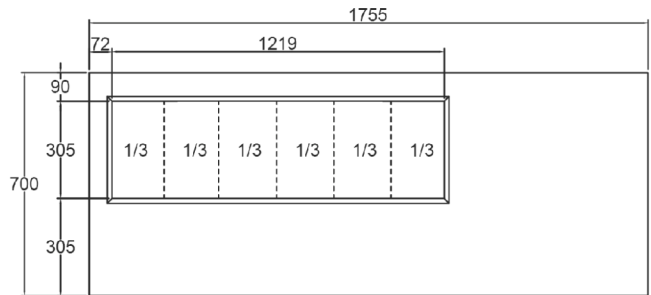

### FORSENDELSESSPECIFIKATIONER

Mål B x D x H (mm)	Vægt, netto (kg)	Mål på transportkasse B x D x H (mm)	Vægt, brutto (kg)	Volumen, pakket (m3)
1755 x 700 x 978-1028	135	1783 x 730 x 1220	148	1,49

Ansvarsfraskrivelse: Der er gjort alt for at sikre, at oplysningerne i dette specifikationsblad er nøjagtige på udgivelsestidspunktet. Hoshizaki Europe BV påtager sig intet ansvar eller forpligtelser for typografiske fejl eller udeladelser eller for enhver fejlforklaring af informationen i publikationen og forbeholder sig retten til at ændre uden varsel.