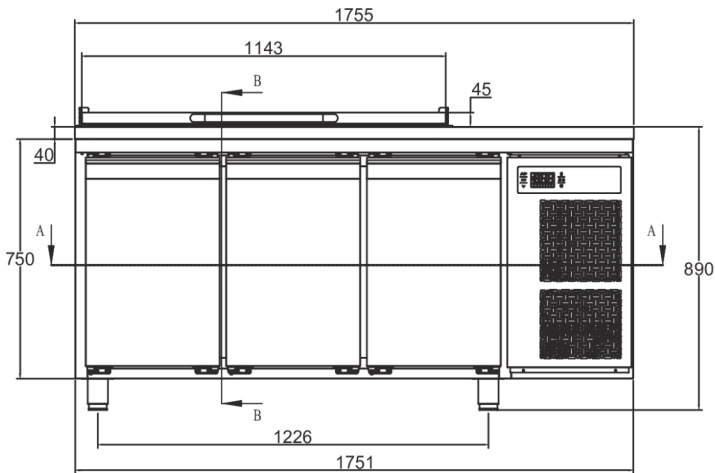

### FORSENDELSESSPECIFIKATIONER

Mål B x D x H (mm)	Vægt, netto (kg)	Mål på transportkasse B x D x H (mm)	Vægt, brutto (kg)	Volumen, pakket (m3)
1755 x 700 x 978-1028	135	1783 x 730 x 1220	148	1,49

Ansvarsfraskrivelse: Der er gjort alt for at sikre, at oplysningerne i dette specifikationsblad er nøjagtige på udgivelsestidspunktet. Hoshizaki Europe BV påtager sig intet ansvar eller forpligtelser for typografiske fejl eller udeladelser eller for enhver fejlforklaring af informationen i publikationen og forbeholder sig retten til at ændre uden varsel.