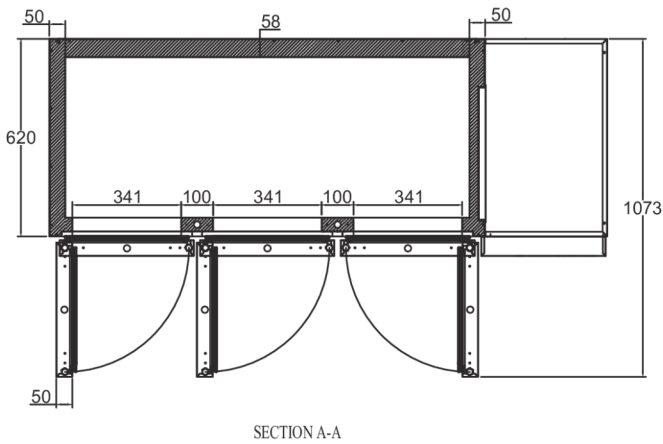

### FORSENDELSESSPECIFIKATIONER

Mål B x D x H (mm)	Vægt, netto (kg)	Mål på transportkasse B x D x H (mm)	Vægt, brutto (kg)	Volumen, pakket (m3)
1755 x 700 x 978-1028	135	1783 x 730 x 1220	148	1,49

Ansvarsfraskrivelse: Der er gjort alt for at sikre, at oplysningerne i dette specifikationsblad er nøjagtige på udgivelsestidspunktet. Hoshizaki Europe BV påtager sig intet ansvar eller forpligtelser for typografiske fejl eller udeladelser eller for enhver fejlforklaring af informationen i publikationen og forbeholder sig retten til at ændre uden varsel.