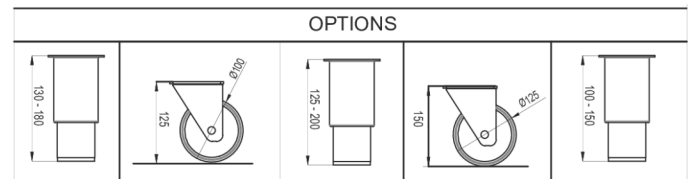

### FORSENDELSESSPECIFIKATIONER

Mål B x D x H (mm)	Vægt, netto (kg)	Mål på transportkasse B x D x H (mm)	Vægt, brutto (kg)	Volumen, pakket (m3)
1755 x 700 x 978-1028	135	1783 x 730 x 1220	148	1,49

Ansvarsfraskrivelse: Der er gjort alt for at sikre, at oplysningerne i dette specifikationsblad er nøjagtige på udgivelsestidspunktet. Hoshizaki Europe BV påtager sig intet ansvar eller forpligtelser for typografiske fejl eller udeladelser eller for enhver fejlforklaring af informationen i publikationen og forbeholder sig retten til at ændre uden varsel.