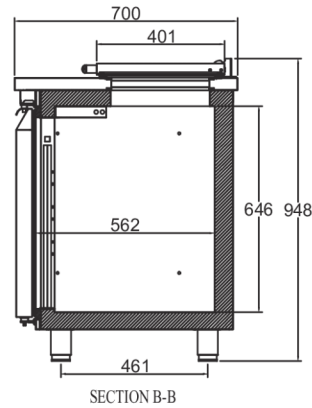

### FORSENDELSESSPECIFIKATIONER

Mål B x D x H (mm)	Vægt, netto (kg)	Mål på transportkasse B x D x H (mm)	Vægt, brutto (kg)	Volumen, pakket (m3)
1755 x 700 x 978-1028	135	1783 x 730 x 1220	148	1,49

Ansvarsfraskrivelse: Der er gjort alt for at sikre, at oplysningerne i dette specifikationsblad er nøjagtige på udgivelsestidspunktet. Hoshizaki Europe BV påtager sig intet ansvar eller forpligtelser for typografiske fejl eller udeladelser eller for enhver fejlforklaring af informationen i publikationen og forbeholder sig retten til at ændre uden varsel.