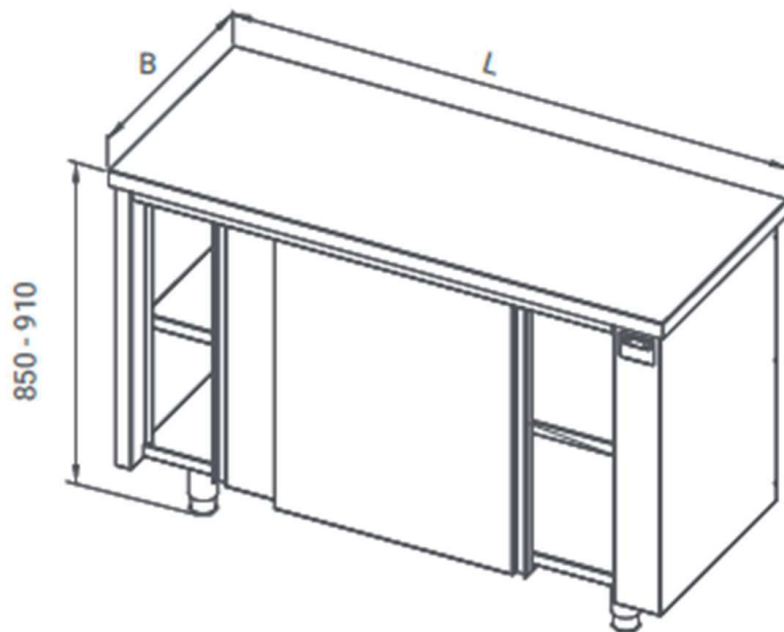

**NOVAMETA**

**Varmeskab**

**Lengde L, mm**

1000 - 2000

**brede B, mm**

650, 700

**Temperature**

+30 ... +85 °C