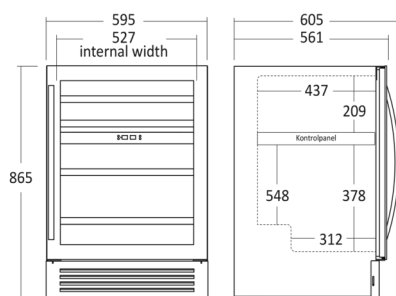

Antal i 40HQ con.

150

Kort beskrivelse

SV 85 B kan bruges til både indbygning og som fritstående vinskab. Skabet har to zoner, der kan indstilles mellem 5°C – 18°C uafhængigt af hinanden. Øverste zone 5~10°C og nederste zone 10~18°C.

Skabet kan rumme 44 flasker fordelt på 4 1/2 hylder i bøgetræ, heraf 4 udtrækshylder og 1/2 stationær. Et flot skab til opbevaring af dine flasker.

Skabet har et tidløst design, hvor den sorte rammeløse glasdør og det indvendige lys giver skabet et eksklusivt udtryk. Højre hængslet dør med mulighed for dørvendning, så det altid er fleksibelt at placere vinskabet i rummet.

Dimensioner

Mål og vægt

Produktmål, HxBxD, mm	865 x 595 x 561
Produkt dybde m/håndtag, mm	605
Emballagemål, HxBxD, mm	930 x 655 x 690
Total pakkevolumen m ³	0,42
Bruttovolumen, ltr	164
Nettovolumen, ltr	134
Brutto- /nettovolumen, ltr	164 / 134
Indvendige mål, HxBxD, mm	648 x 527 x 439
Indbygningsmål, HxBxD, mm	870 x 600 x 591
Brutto- /nettovægt, kg	52 / 47