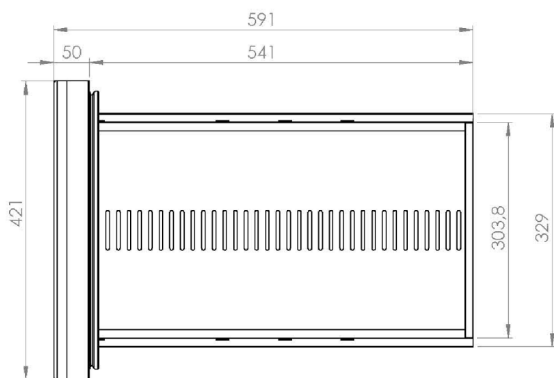

HOSHIZAKI

Premier K 3 A DL 2D 3D L E

Hoshizaki Belgium
Hoshizaki Danmark
Hoshizaki Deutschland
Hoshizaki France
Hoshizaki Iberia
Hoshizaki Italia
Hoshizaki Middle East

info@hoshizaki.be
info@hoshizaki.dk
vertrieb@hoshizaki.de
info@hoshizaki.fr
info@hoshizaki.es
commerciale@hoshizaki.it
sales.ex@hoshizaki-europe.com

Hoshizaki Netherlands info@hoshizaki.nl
Hoshizaki Norge salg@hoshizaki.no
Hoshizaki Sverige orderSE@hoshizaki.dk
Hoshizaki UK uksales@hoshizaki.uk
Eksportlande sales.ex@hoshizaki-europe.com
Øvrige lande sales.ex@hoshizaki-europe.com

www.hoshizaki.dk