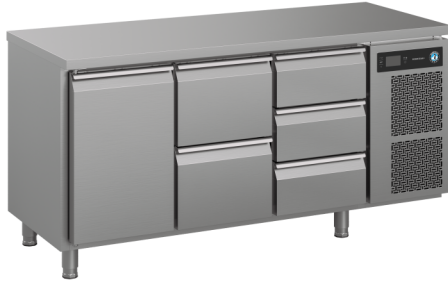

HOSHIZAKI

Premier K 3 A DL 2D 3D L E Kølebord med 3 sektioner

PRODUKTSERIE: PREMIER
VARENUMMER: 31 1000134100
OPRINDELSESLAND: TYRKIET

Hoshizaki Premier K 3 A DL 2D 3D L E er et 1/1 GN kølebord med 1 dørsektion, 1 skuffesektion med 2 x 1/2 skuffer, 1 skuffesektion med 3 x 1/3 skuffer og en plan bordplade uden bagkant. Den har et netto nyttevolumen på 262 ltr. Hyldebredden er 325 mm. Højdeindstilbare ben, 130-180 mm.

- Ventileret køling
- Al ventilation sker fra forsiden af bordet
- Bordet kan integreres fuldt ud. Da al ventilation sker fra forsiden, skal der ikke tages hensyn til luftstrømme på undersiden, siderne eller på bagsiden af bordet
- Automatisk afrimning med genfordampning af tøvand
- Kabinet og kompressorum i kraftig konstruktion (heavy duty)
- Klimaklasse 5 kølesystem, der er lavet til brug i op til +40°C omgivelsestemperatur
- Udvendig og indvendig i rustfrit stål AISI 304
- Det kompakte køleanlæg kan trækkes frem for nem service og vedligeholdelse
- Køleanlægget er én kompakt enhed, placeret i sektionen yderst til højre
- Aftageligt kondensatorfilter for rengøring eller udskiftning
- Vendbar dør
- Kipsikre hylder
- Det kraftfulde kølesystem gør det muligt at placere skuffesektionen i faget ved siden af kompressorenheden
- Skuffer med udtræksstop
- 3 x 1/3 skuffesektion passer til 150 mm høje GN bakker
- Aftagelige magnetiske dør- og skuffetætningslister med tredobbelt isolering
- Indvendig bund formet som spildbakke til opsamling af væsker
- IP 2X vandbeskyttelsesstandard
- Matchende design med Premier-skabsserien