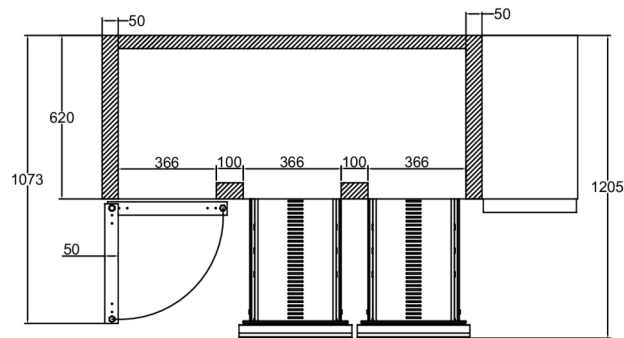

Hjul (sæt), H = 200 mm

Hjul, forhøjerkit (øger hjulhøjden med 50 mm)

Trådhylder, rustfrit stål, 325 x 530 mm

Trådhylder, grå 325 x 530 mm

Bæreskinne (1 sæt m/2 skinner)

Dørsektion

Skuffesektion med 2 x 1/2 skuffer

FORSENDELSESSPECIFIKATIONER

Mål B x D x H (mm)	Vægt, netto (kg)	Mål på transportkasse B x D x H (mm)	Vægt, brutto (kg)	Volumen, pakket (m3)
1755 x 700 x 884.2/934.2	149	1783 x 730 x 1081	162	1,41

Ansvarsfraskrivelse: Der er gjort alt for at sikre, at oplysningerne i dette specifikationsblad er nøjagtige på udgivelsestidspunktet. Hoshizaki Europe BV påtager sig intet ansvar eller forpligtelser for typografiske fejl eller udeladelser eller for enhver fejlforklning af informationen i publikationen og forbeholder sig retten til at ændre uden varsel.