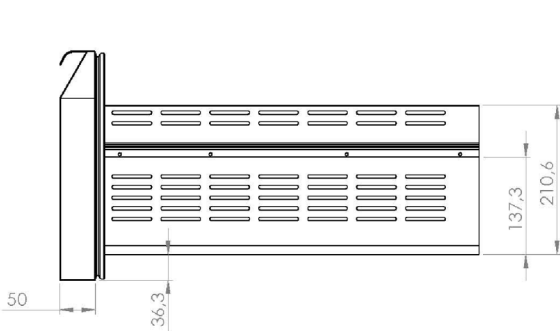

HOSHIZAKI

Premier K 3 A DL 2D 3D L E

Hoshizaki Belgium
Hoshizaki Danmark
Hoshizaki Deutschland
Hoshizaki France
Hoshizaki Iberia
Hoshizaki Italia
Hoshizaki Middle East

info@hoshizaki.be
info@hoshizaki.dk
vertrieb@hoshizaki.de
info@hoshizaki.fr
info@hoshizaki.es
commerciale@hoshizaki.it
sales.ex@hoshizaki-europe.com

Hoshizaki Netherlands info@hoshizaki.nl
Hoshizaki Norge salg@hoshizaki.no
Hoshizaki Sverige orderSE@hoshizaki.dk
Hoshizaki UK uksales@hoshizaki.uk
Eksportlande sales.ex@hoshizaki-europe.com
Øvrige lande sales.ex@hoshizaki-europe.com

www.hoshizaki.dk