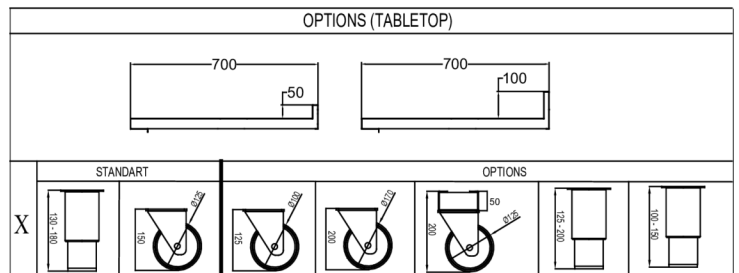

DATF

Hoshizaki Belgium
Hoshizaki Danmark
Hoshizaki Deutschland
Hoshizaki France
Hoshizaki Iberia
Hoshizaki Italia
Hoshizaki Middle East

info@hoshizaki.be
info@hoshizaki.dk
vertrieb@hoshizaki.de
info@hoshizaki.fr
info@hoshizaki.es
commerciale@hoshizaki.it
sales.ex@hoshizaki-europe.com

Hoshizaki Netherlands info@hoshizaki.nl
Hoshizaki Norge salg@hoshizaki.no
Hoshizaki Sverige orderSE@hoshizaki.dk
Hoshizaki UK uksales@hoshizaki.uk
Eksportlande sales.ex@hoshizaki-europe.com
Øvrige lande sales.ex@hoshizaki-europe.com

www.hoshizaki.dk