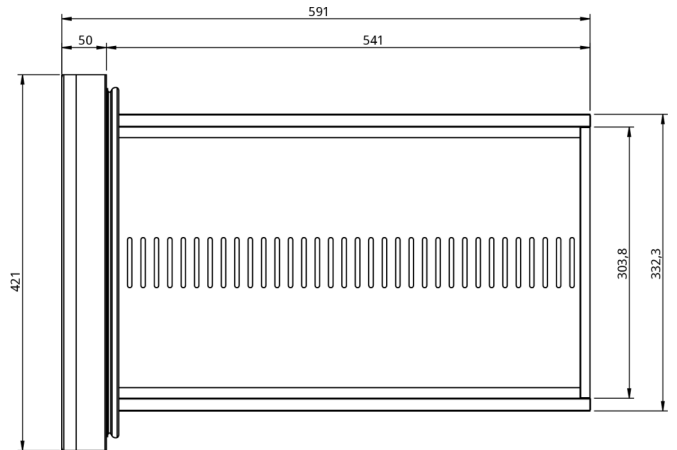

HOSHIZAKI

Premier K 3 A DL 2D 3D L E

Hoshizaki Belgium
Hoshizaki Danmark
Hoshizaki Deutschland
Hoshizaki France
Hoshizaki Iberia
Hoshizaki Italia
Hoshizaki Middle East

info@hoshizaki.be
info@hoshizaki.dk
vertrieb@hoshizaki.de
info@hoshizaki.fr
info@hoshizaki.es
commerciale@hoshizaki.it
sales.ex@hoshizaki-europe.com

Hoshizaki Netherlands info@hoshizaki.nl
Hoshizaki Norge salg@hoshizaki.no
Hoshizaki Sverige orderSE@hoshizaki.dk
Hoshizaki UK uksales@hoshizaki.uk
Eksportlande sales.ex@hoshizaki-europe.com
Øvrige lande sales.ex@hoshizaki-europe.com

www.hoshizaki.dk