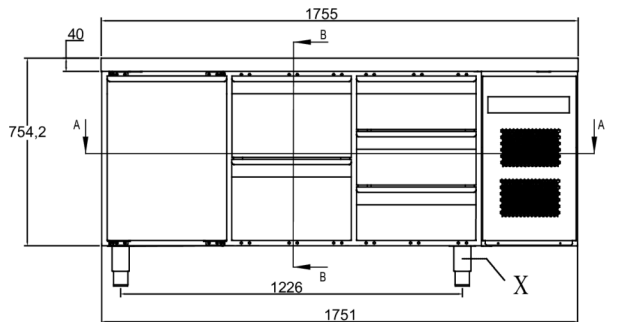

FORSENDELSESSPECIFIKATIONER

Mål B x D x H (mm)	Vægt, netto (kg)	Mål på transportkasse B x D x H (mm)	Vægt, brutto (kg)	Volumen, pakket (m3)
1755 x 700 x 884.2/934.2	149	1783 x 730 x 1081	162	1,41

Ansvarsfraskrivelse: Der er gjort alt for at sikre, at oplysningerne i dette specifikationsblad er nøjagtige på udgivelsestidspunktet. Hoshizaki Europe BV påtager sig intet ansvar eller forpligtelser for typografiske fejl eller udeladelser eller for enhver fejlforklning af informationen i publikationen og forbeholder sig retten til at ændre uden varsel.