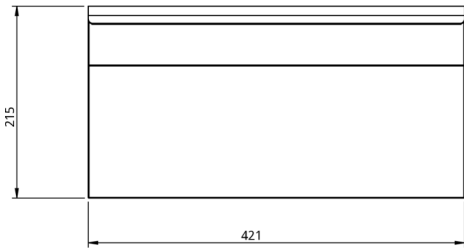

HOSHIZAKI

Premier K 3 A DL 2D 3D L E

Hoshizaki Belgium
Hoshizaki Danmark
Hoshizaki Deutschland
Hoshizaki France
Hoshizaki Iberia
Hoshizaki Italia
Hoshizaki Middle East

info@hoshizaki.be
info@hoshizaki.dk
vertrieb@hoshizaki.de
info@hoshizaki.fr
info@hoshizaki.es
commerciale@hoshizaki.it
sales.ex@hoshizaki-europe.com

Hoshizaki Netherlands info@hoshizaki.nl
Hoshizaki Norge salg@hoshizaki.no
Hoshizaki Sverige orderSE@hoshizaki.dk
Hoshizaki UK uksales@hoshizaki.uk
Eksportlande sales.ex@hoshizaki-europe.com
Øvrige lande sales.ex@hoshizaki-europe.com

www.hoshizaki.dk