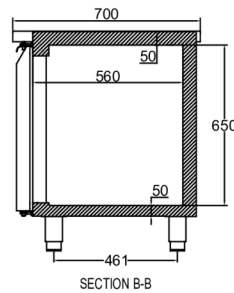

Hjul (sæt), H = 200 mm

Hjul, forhøjerkit (øger hjulhøjden med 50 mm)

Trådhylder, rustfrit stål, 325 x 530 mm

Trådhylder, grå 325 x 530 mm

Bæreskinne (1 sæt m/2 skinner)

Dørsektion

Skuffesektion med 2 x 1/2 skuffer

FORSENDELSESSPECIFIKATIONER

Mål B x D x H (mm)	Vægt, netto (kg)	Mål på transportkasse B x D x H (mm)	Vægt, brutto (kg)	Volumen, pakket (m3)
1755 x 700 x 884.2/934.2	149	1783 x 730 x 1081	162	1,41

Ansvarsfraskrivelse: Der er gjort alt for at sikre, at oplysningerne i dette specifikationsblad er nøjagtige på udgivelsestidspunktet. Hoshizaki Europe BV påtager sig intet ansvar eller forpligtelser for typografiske fejl eller udeladelser eller for enhver fejlforklning af informationen i publikationen og forbeholder sig retten til at ændre uden varsel.