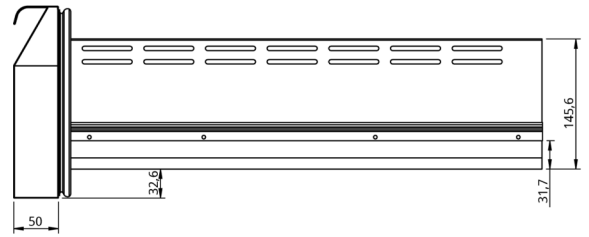

HOSHIZAKI

Premier K 3 A DL 2D 3D L E

Hoshizaki Belgium
Hoshizaki Danmark
Hoshizaki Deutschland
Hoshizaki France
Hoshizaki Iberia
Hoshizaki Italia
Hoshizaki Middle East

info@hoshizaki.be
info@hoshizaki.dk
vertrieb@hoshizaki.de
info@hoshizaki.fr
info@hoshizaki.es
commerciale@hoshizaki.it
sales.ex@hoshizaki-europe.com

Hoshizaki Netherlands info@hoshizaki.nl
Hoshizaki Norge salg@hoshizaki.no
Hoshizaki Sverige orderSE@hoshizaki.dk
Hoshizaki UK uksales@hoshizaki.uk
Eksportlande sales.ex@hoshizaki-europe.com
Øvrige lande sales.ex@hoshizaki-europe.com

www.hoshizaki.dk