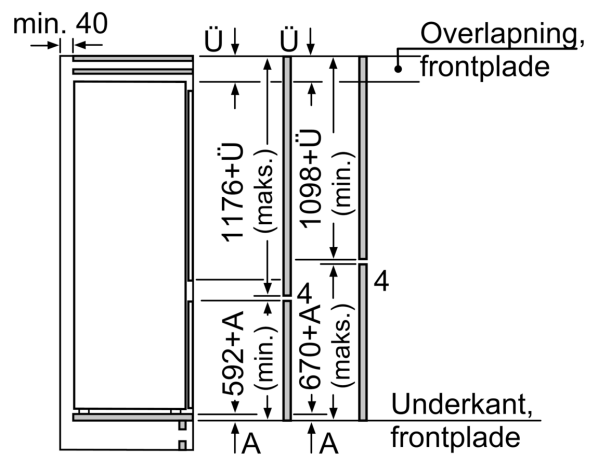

Udstyr

Teknisk data

Energiklasse:F
 Gennemsnitligt, årligt energiforbrug i kilowatt-timer pr. år (kWh/a):
 270 kWh/årlig
 Samlet volumen for frostrum: 70 l
 Samlet volumen for kølerum: 200 l
 Luftbåren, akustisk støjemission:39 dB(A) re 1 pW
 Luftbåren akustisk støjemissionsklasse: C
 Type af installation: Indbyggede
 Mulighed for deklap: Ikke muligt
 Højde: 1772 mm
 Bredde:541 mm
 Dybde:548 mm
 Nichemål ved indbygning (H x B x D): 1775.0 x 560 x 550 mm
 Nettovægt:51.1 kg
 Strømstyrke: 10 A
 Dørhængsling: Højrehængt, vendbar
 Elementspænding:220-240 V
 Frekvens: 50 Hz
 Længde på elledning: 230.0 cm
 Antal kompressorer:1
 Antal uafhængige kølesystemer:1
 Indvendig ventilator køleafsnit:Nej
 Vendbar dør: Ja
 Antal justerbare hylder i køleafsnit: 4
 Hylder til flasker:Nej
 Frostfrit system:Nej
 Produkttype: Fuldt integrerbart

Mål

- Mål: H 177 x B 54 x D 55 cm
- Nichemål (H x B x D): 177.5 cm x 56.0 cm x 55.0 cm

Teknisk information

- højrehængt, vendbar

**iQ100, Integrerbart
køle-/fryseskab, 177.2 x 54.1 cm,
glidende hængsel
KI87VNSF0**

Stregtegninger

Mål i mm

Ventilationsudgang
min. 200 cm²

Mål i mm

De angivne lågemål gælder for en lågefuge på 4 mm.

Mål i mm