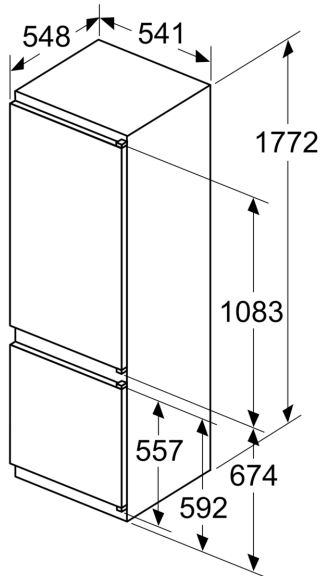

Mål

- Mål: H 177 x B 54 x D 55 cm
- Nichemål (H x B x D): 177.5 cm x 56.0 cm x 55.0 cm

Teknisk information

- højrehængt, vendbar

**iQ100, Integrerbart
køle-/fryseskab, 177.2 x 54.1 cm,
glidende hængsel
KI87VNSF0**

Stregtegninger

Mål i mm

Ventilationsudgang
min. 200 cm²

Mål i mm

De angivne lågemål gælder for en lågefuge på 4 mm.

Mål i mm