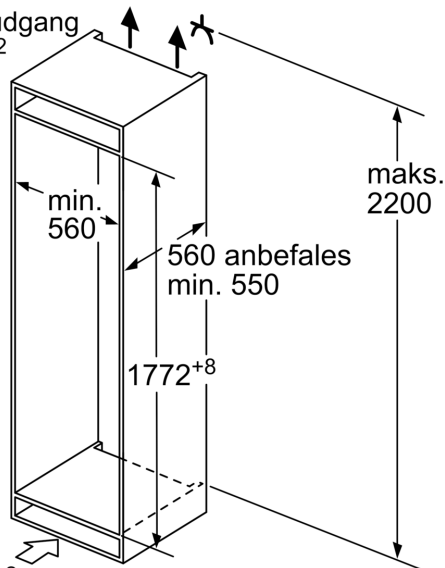

Udstyr

Teknisk data

Energiklasse:F
 Gennemsnitligt, årligt energiforbrug i kilowatt-timer pr. år (kWh/a):
 270 kWh/årlig
 Samlet volumen for frostrum: 70 l
 Samlet volumen for kølerum: 200 l
 Luftbåren, akustisk støjemission:39 dB(A) re 1 pW
 Luftbåren akustisk støjemissionsklasse: C
 Type af installation: Indbyggede
 Mulighed for deklap: Ikke muligt
 Højde: 1772 mm
 Bredde:541 mm
 Dybde:548 mm
 Nichemål ved indbygning (H x B x D): 1775.0 x 560 x 550 mm
 Nettovægt:51.1 kg
 Strømstyrke: 10 A
 Dørhængsling: Højrehængt, vendbar
 Elementspænding:220-240 V
 Frekvens: 50 Hz
 Længde på elledning: 230.0 cm
 Antal kompressorer:1
 Antal uafhængige kølesystemer:1
 Indvendig ventilator køleafsnit:Nej
 Vendbar dør: Ja
 Antal justerbare hylder i køleafsnit: 4
 Hylder til flasker:Nej
 Frostfrit system:Nej
 Produkttype: Fuldt integrerbart

Mål

- Mål: H 177 x B 54 x D 55 cm
- Nichemål (H x B x D): 177.5 cm x 56.0 cm x 55.0 cm

Teknisk information

- højrehængt, vendbar

**iQ100, Integrerbart
køle-/fryseskab, 177.2 x 54.1 cm,
glidende hængsel
KI87VNSF0**

Stregtegninger

Mål i mm

Ventilationsudgang
min. 200 cm²

Mål i mm

De angivne lågemål gælder for en lågefuge på 4 mm.

Mål i mm