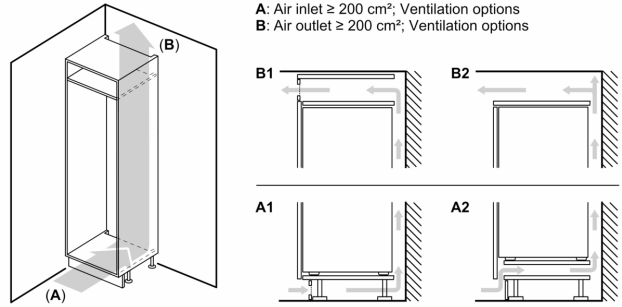

Udstyr

Teknisk data

Energiklasse:F
 Gennemsnitligt, årligt energiforbrug i kilowatt-timer pr. år (kWh/a):
 270 kWh/årlig
 Samlet volumen for frostrum: 70 l
 Samlet volumen for kølerum: 200 l
 Luftbåren, akustisk støjemission:39 dB(A) re 1 pW
 Luftbåren akustisk støjemissionsklasse: C
 Type af installation: Indbyggede
 Mulighed for deklap: Ikke muligt
 Højde: 1772 mm
 Bredde:541 mm
 Dybde:548 mm
 Nichemål ved indbygning (H x B x D): 1775.0 x 560 x 550 mm
 Nettovægt:51.1 kg
 Strømstyrke: 10 A
 Dørhængsling: Højrehængt, vendbar
 Elementspænding:220-240 V
 Frekvens: 50 Hz
 Længde på elledning: 230.0 cm
 Antal kompressorer:1
 Antal uafhængige kølesystemer:1
 Indvendig ventilator køleafsnit:Nej
 Vendbar dør: Ja
 Antal justerbare hylder i køleafsnit: 4
 Hylder til flasker:Nej
 Frostfrit system:Nej
 Produkttype: Fuldt integrerbart

Mål

- Mål: H 177 x B 54 x D 55 cm
- Nichemål (H x B x D): 177.5 cm x 56.0 cm x 55.0 cm

Teknisk information

- højrehængt, vendbar

**iQ100, Integrerbart
køle-/fryseskab, 177.2 x 54.1 cm,
glidende hængsel
KI87VNSF0**

Stregtegninger

Mål i mm

Ventilationsudgang
min. 200 cm²

Mål i mm

De angivne lågemål gælder for en lågefuge på 4 mm.

Mål i mm