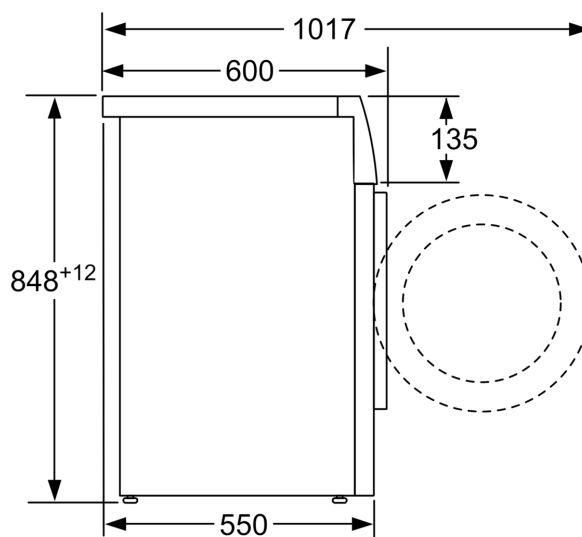

- Installation: Indbygningshøjde 85 cm
- Mål (H x B): 84.8 cm x 59.8 cm
- Apparatets dybde: 55.0 cm
- Dybde på apparat inkl. dør: 60.0 cm
- Dybde på apparat med åben dør: 101.7 cm

¹ Energieffektivitetsklasse på en skala fra A til G.

Design og komfort

- Stort display for temperatur, centrifugeringshastighed, tilbageværende tid, 24 t udsat starttid og anbefalet tøjmenge.
- Brugsmåler: tæller gennemførte programmer
- Tromle volumen: 55 l
- En programvælger til betjening af samtlige vaske- og specialprogrammer
- AntiVibration Design: Øget stabilitet og mere stille gang
- Lydsignal ved programslut, justerbar
- Elektronisk børnesikring
- Deler til flydende vaskemiddel
- 30 cm stor lugeåbning, med 180° åbningsvinkel
- Låsemekanisme i metal
- Magnetisk dørlås

**Serie 4, Vaskemaskine, 8 kg, 1400
omdr./min.
WAN282C6SN**

Mål i mm

Mål i mm