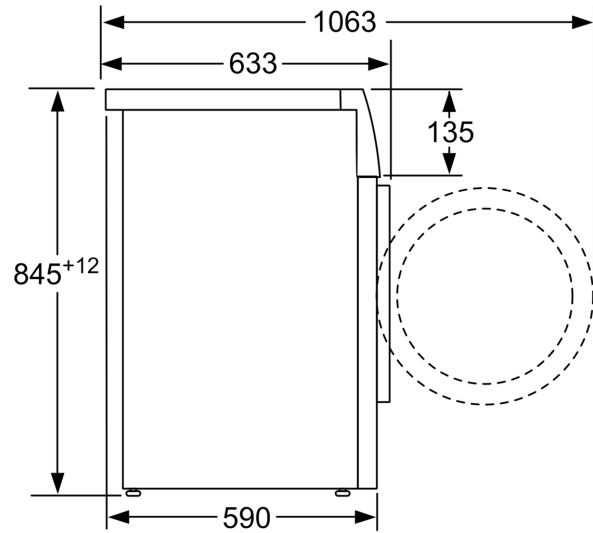

Teknik

- Installation: Indbygningshøjde 85 cm
- Mål (H x B): 84.5 cm x 59.8 cm

- Apparatets dybde: 59.0 cm

¹ Energieffektivitetsklasse på en skala fra A til G.

² Energiforbrug i kWj per 100 cyklus (program Eco 40-60).

**Serie 4, Vaskemaskine, 8 kg, 1400
omdr./min.
WAN2821CSN**

Mål i mm

Mål i mm