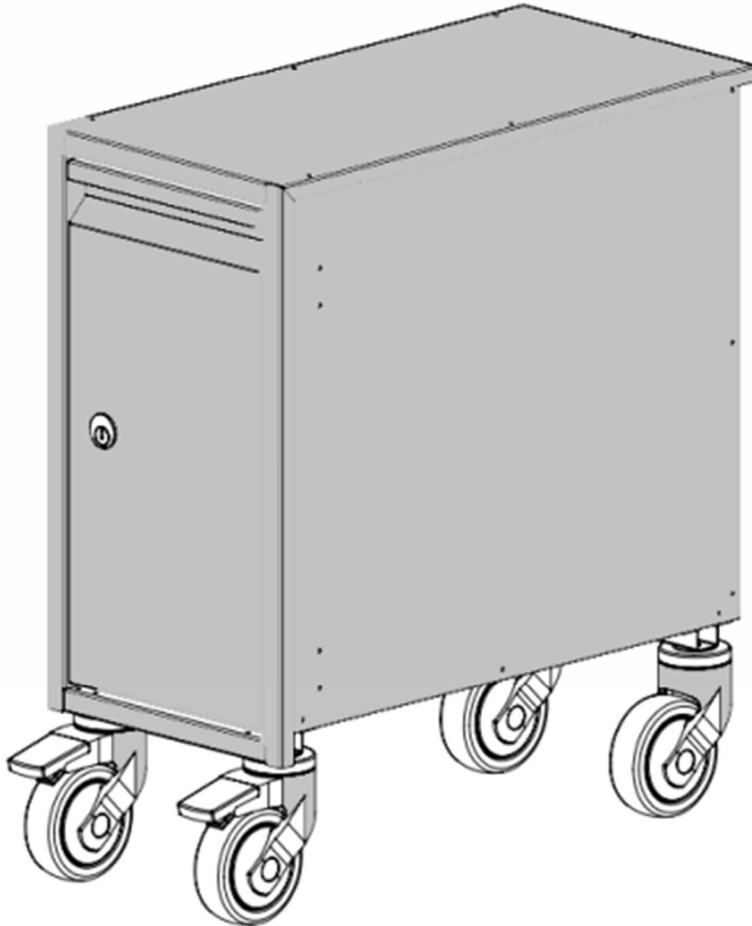

Kemikskab med
Rukolås

BxDxH.: 270x550x630mm

Hjul Ø100mm
Udført i rustfrit stål