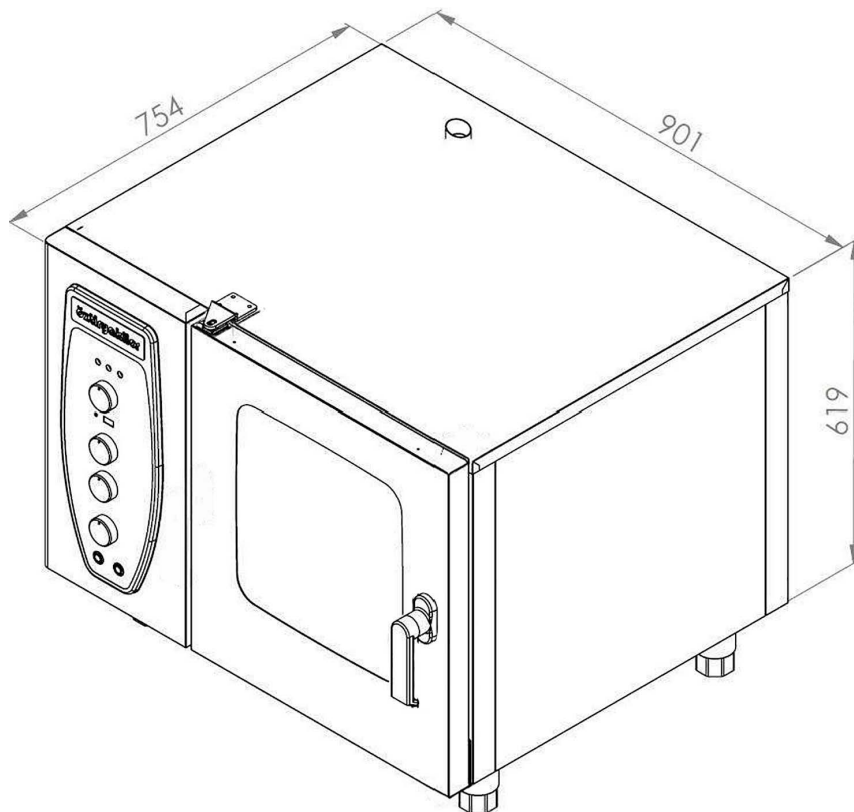

Side 2 7890.95708.01

Elektriske specifikationer

Elektrisk effekt (kW) 11

Volt (enfaset/trefaset) .....400 V - 3 NPE

Elektrisk frekvens (Hz) .....50/60 Hz

Gasspecifikationer Gasstype

Klassificering: Indendørs

OZTIRYAKILER MADENI ESYA SAN. VE TIC. A.S.

Cumhuriyet Mah. Hadımköy Yolu Caddesi No:8 1Nolu Bağımsız Bölüm

Büyüçekmece İstanbul / TÜRKİYE VD: BüyükMükellefler VKN: 7080013433 Telefon:

00 90 212 8867800 Fax: 00 90 212 8867809

Andre tekniske specifikationer

Koldtvandstryk (bar) .....1,5-4 bar

Koldtvandets hårdhed .....8 dH, 14,2 fH, 10 bH

Beskyttelsesklasse P21