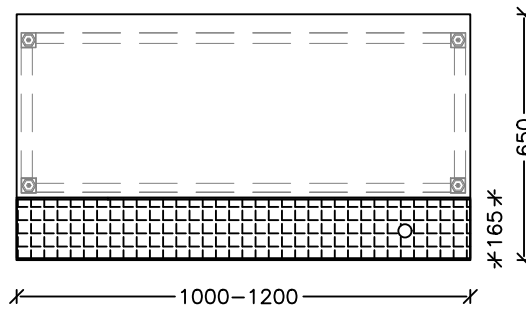

RS bord til kaffemaskiner
10L/20L/40L med nedsænket
drypbakke.

Rev.:	Sign:	Dato:	-	
Sag:	Sign:	Skala: 1:20	Dato:	
BRØNNUM		Ellekør 10 www.bronnum.dk	Telefon Email	44 88 84 00 mail@bronnum.dk

SAGSNAVN KAFFEBORD