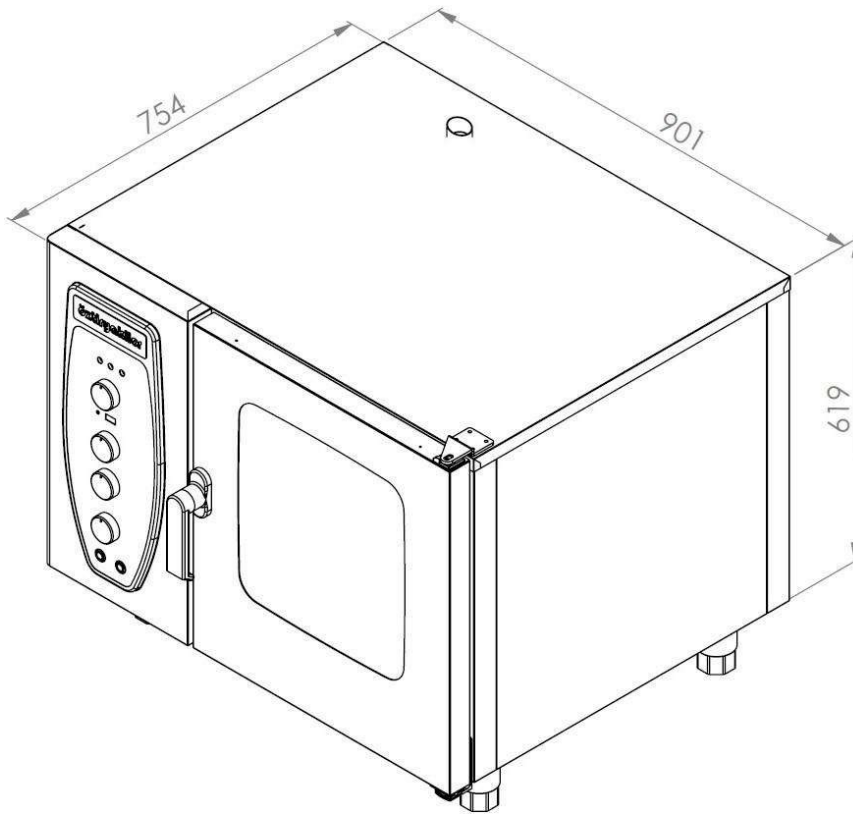

Side 2 7890.95708.01

Elektriske specifikationer

Elektrisk effekt (kW) 11

Volt (enfaset/trefaset) .....400 V - 3 NPE

Elektrisk frekvens (Hz) .....50/60 Hz

Gaspecificationer Gasstype

Klassificering: Indendørs

OZTIRYAKILER MADENI ESYA SAN. VE TIC. A.S.

Cumhuriyet Mah. Hadımköy Yolu Caddesi No:8 1Nolu Bağımsız Bölüm

Büyüçekmece İstanbul / TÜRKİYE VD: BüyükMükellefler VKN: 7080013433 Telefon:

00 90 212 8867800 Fax: 00 90 212 8867809

Andre tekniske specifikationer

Koldtvandstryk (bar) .....1,5-4 bar

Koldtvandets hårdhed .....8 dH, 14,2 fH, 10 bH

Beskyttelsesklasse P21