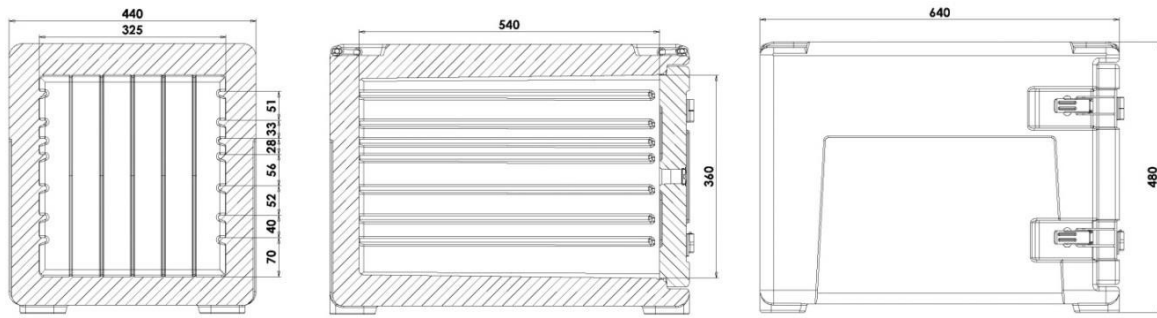

Model	Kode	EAN-kode	Udvendige mål (mm)	Indvendige mål (mm)	Kapacitet (l)	Vægt (kg)
AF7 grå/blå AF7 blå	AF070006	8022949032982	440x640xh480	325x540xh360	63	11
AF7 rød	AF070001	8022949032937				
	AF070004	8022949032968				

TEKNISKE DATA (mm)

TILBEHØR

Model	Kode	Farve	Udvendige mål (mm)	Vægt (kg)
Eutektisk plade Varm +70 °C	PEGS0003	rød	GN 1/1	3
Eutektisk plade Frisk+3°C	PEGS0001	lyserød	GN 1/1	4
Eutektisk plade Frossen -21 °C	PEGS0002	blå	GN 1/1	4
Eutektisk plade Frossen ved -21 °C	PEGS9008	grøn	GN 1/1	4
Rist i rustfrit stål	AEA020	rustfrit stål	GN 1/1	1,3
Smartdolly transportvogn rustfrit stål håndtag	MAXI0018	grå/blå	525x750xh965	9,5
Smartdolly transportvogn med kromhåndtag	MAXI0019	grå/blå	525x750xh965	9,5
Smartdolly transportvogn uden håndtag	MAXI9007	grå/blå	525x750xh210	7,1
USB-datalogger -30 °C +70 °C	AFG007		80x33xh14	
Digital dørvarmer 230 V vekselstrøm	3B3H0016	rød	440x110xh395	3,9
Opvarmning af analog dør 230 V vekselstrøm	3B3H0018	rød	440x110xh395	3,9
Inverter 12 V/230 V	AHD001			