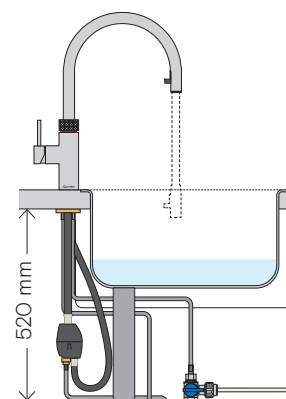

Flex Rustfrit stål

Flex-hanen har en fleksibel udtræksslange, som f.eks. er praktisk, når du skal ud i alle hjørner af en stor vask. Udover varmt, koldt og 100 °C kogende vand kan Flex også levere afkølet filtreret vand med brus, hvis du tilføjer en CUBE køleenhed.

Overflader

Beskrivelse

● Krom	Blank, sølvfarvet finish.
● Rustfrit stål	Mere mat overflade end krom.
● Black	Mat, sort finish med PVD-coating, ekstra slidstærk over for ridser.

Tekniske specifikationer

Hul-mål	Ø35 mm
Maks. bordpladetykkelse	50 mm
Maks. anbefalet varmtvandstemperatur	60 °C
Mulighed for roset	Ja
Hul-mål roset	Ø35 mm
Ydermål roset	Ø60 mm