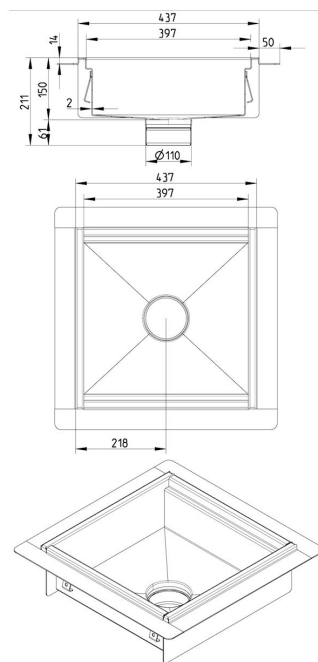

664FH004-15 KØKKENBRØND 400x400

- -Gulv: beton, fliser og epoxy
- -Udløb: Ø110 mm, lodret
- -Rustfrit stål: AISI304/EN1.4301

Produktkoder

EAN: 5705499126013

Specifikation

Betegnelse: 400x400
Gulv: Beton / fliser / epoxy
Materiale: AISI 304
Materiale (EN): EN 1.4301
Membran: Smøremembran
Ramme: Kvadratisk
Udløbsdiameter (mm): 110
Udløbsretning: Lodret
Vægt (kg): 12,37

Godkendelser

AUS - HACCP Region 1

AUS - WMKT00204 - 22C

EU - HACCP Region 4

NO - PS3079-21

PL - Hygienic Certificate - All Products

BLÜCHER®