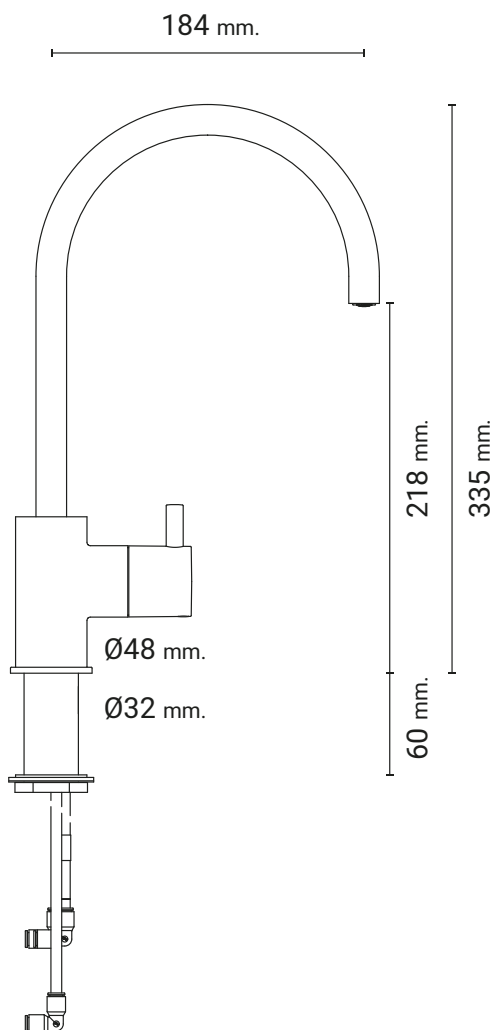

## FLERE FARVEVARIANTER

**AP100 ACWG,  
BØRSTET KROM**  
39-AP71080-53

**AP100 ACWG,  
MAT SORT**  
39-AP71080-79

**AP100 ACWG,  
BØRSTET  
KØBBER**  
39-AP71080-E5

**AP100 ACWG,  
BØRSTET GULD**  
39-AP71080-B5

## PRODUKTBEKRIVELSE

AP100 er en flot og fleksibel 3-vejs tappehane i et enkelt og tidløst design, som betjenes med en 1-grebsløsning og kan benyttes til koldt, tempereret og vand med brus. Den runde tud kan drejes efter behov.

## MÅLTEGNINGER

## PRODUKT SPECIFIKATIONER

Produkttype	Tappehane
Højde (mm)	335
Hane fremspring i (mm)	184
Afstand fra tud til bord (mm)	218
Hulmål hane (mm)	35
Max. bordpladetykkelse (mm)	50
Antal tappefunktioner	3
Type af tappefunktioner	Tempereret, koldt, vand med brus
Materialer	Krom
Hane type	Mekanisk hane
Flowrate	3 l/min