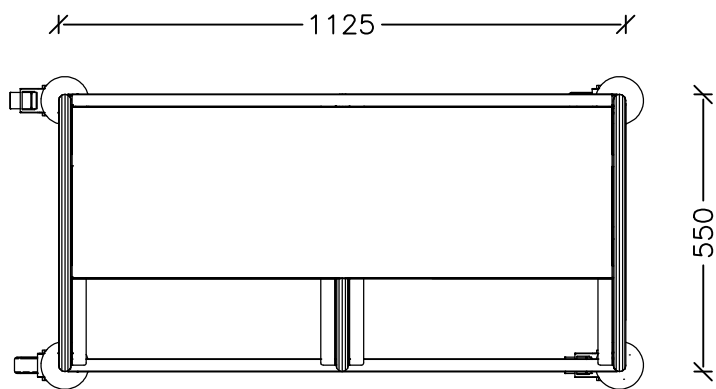

KRAV 70

Rev.:	Sign:	Dato:	-
Sag:	SKI	Sign:	ir
BRØNNUM		Skala:	Dato: 280725
		Ellekør 10	Telefon 44 88 84 00
		www.bronnum.dk	Email mail@bronnum.dk

SAGSNAVN **AFRYDNINGSGVOGN FOR 500X500MM OPV. KURVE**